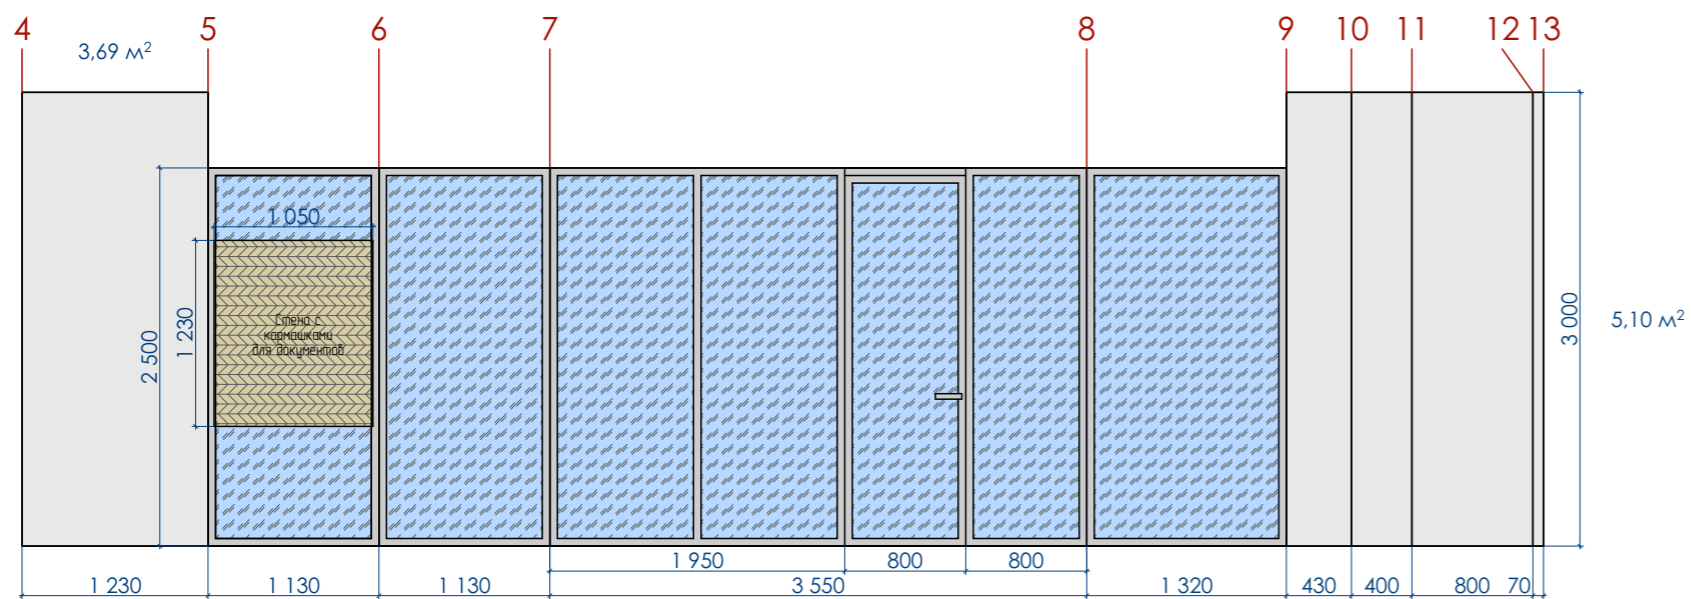

Экспликация помещений

№	Наименование	Площадь
1	Тамбур	5,74 м <sup>2</sup>
2	Операц. зал №1	48,37 м <sup>2</sup>
3	Операц. зал №2	8,22 м <sup>2</sup>
4	Кабинет	7,67 м <sup>2</sup>
5	Касса	10,68 м <sup>2</sup>
6	Тех. помещение	3,35 м <sup>2</sup>
Общая		84,03 м <sup>2</sup>

Условные обозначения

У/О	Наим.	Площадь
	Плитка напольная 600x600	10,98 м <sup>2</sup>

Условные обозначения

У/О	Наименование
	Электрические выходы для подключения

Условные обозначения

У/О	Наименование	Площадь
	Краска серая RAL 9002	30,36 м²
	Стекло	

Условные обозначения

У/О	Наименование	Площадь
□	Краска серая RAL 9002	22,56 м²
▨	Стекло	
■	Краска серая RAL 1037	16,42 м²
▤	Панель стеновая	
▥	Панель стеновая	

Условные обозначения

У/О	Наименование	Площадь
■	Краска серая RAL 9002	43,23 м²
▨	Стекло	