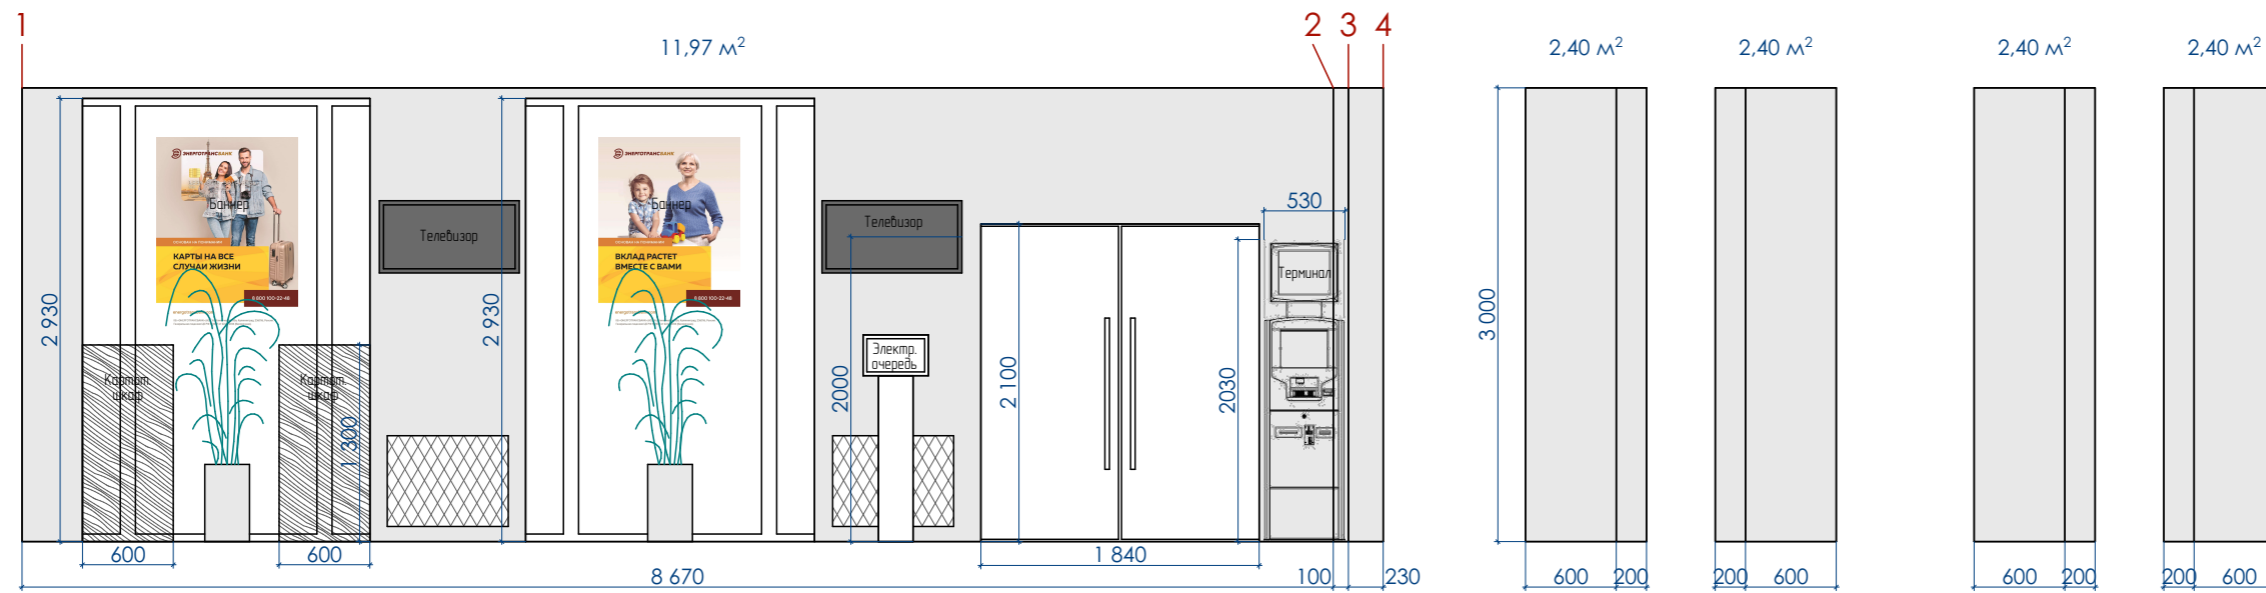

Условные обозначения

У/О	Наим.	Площадь
	Плитка напольная 600x600	10,98 м <sup>2</sup>

Условные обозначения

У/О	Наименование
	Электрические выходы для подключения

Условные обозначения

У/О	Наименование	Площадь
	Краска серая RAL 9002	30,36 м²
	Стекло	