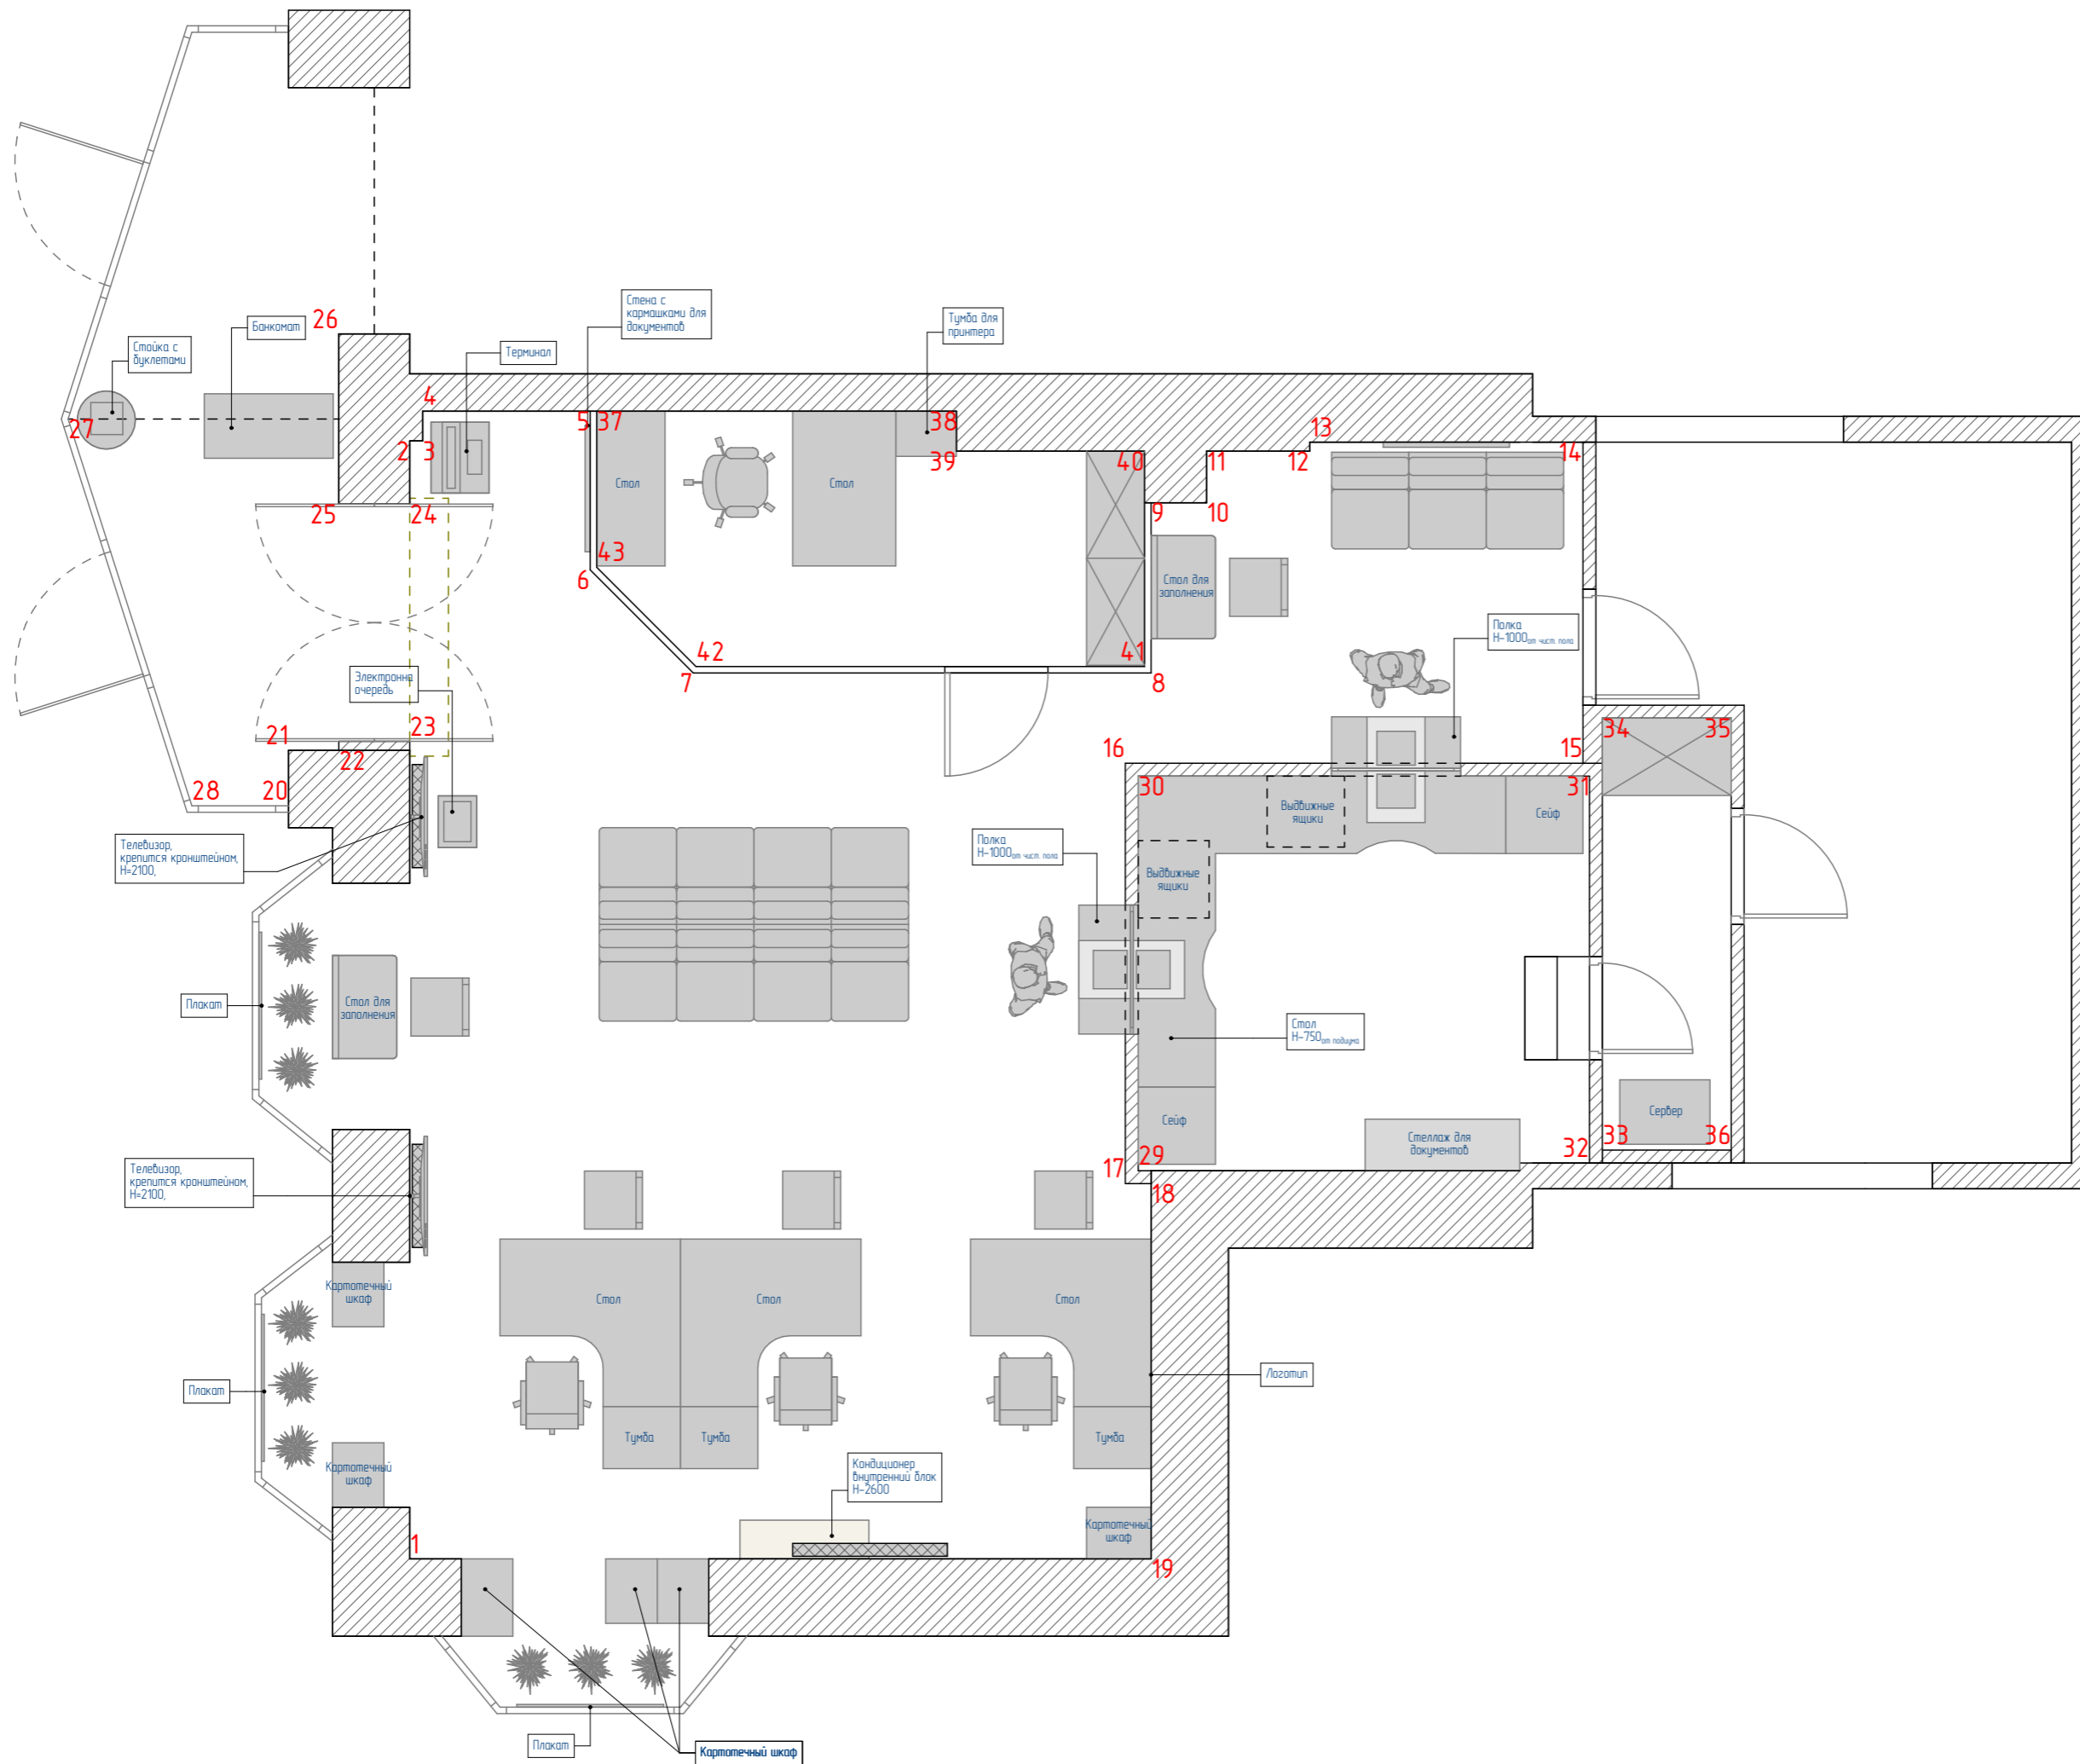

Экспликация помещений

№	Наименование	Площадь
1	Тамбур	5,74 м <sup>2</sup>
2	Операц. зал №1	48,37 м <sup>2</sup>
3	Операц. зал №2	8,22 м <sup>2</sup>
4	Кабинет	7,67 м <sup>2</sup>
5	Касса	10,68 м <sup>2</sup>
6	Тех. помещение	3,35 м <sup>2</sup>
Общая		84,03 м <sup>2</sup>

Условные обозначения

У/О	Наим.	Площадь
	Плитка напольная 600x600	10,98 м <sup>2</sup>

Условные обозначения

У/О	Наименование
	Электрические выходы для подключения

Условные обозначения

У/О	Наименование	Площадь
	Краска серая RAL 9002	30,36 м²
	Стекло	

Условные обозначения

У/О	Наименование	Площадь
□	Краска серая RAL 9002	22,56 м²
▨	Стекло	
■	Краска серая RAL 1037	16,42 м²
▤	Панель стеновая	
▥	Панель стеновая	

Условные обозначения

У/О	Наименование	Площадь
■	Краска серая RAL 9002	43,23 м²
▨	Стекло	