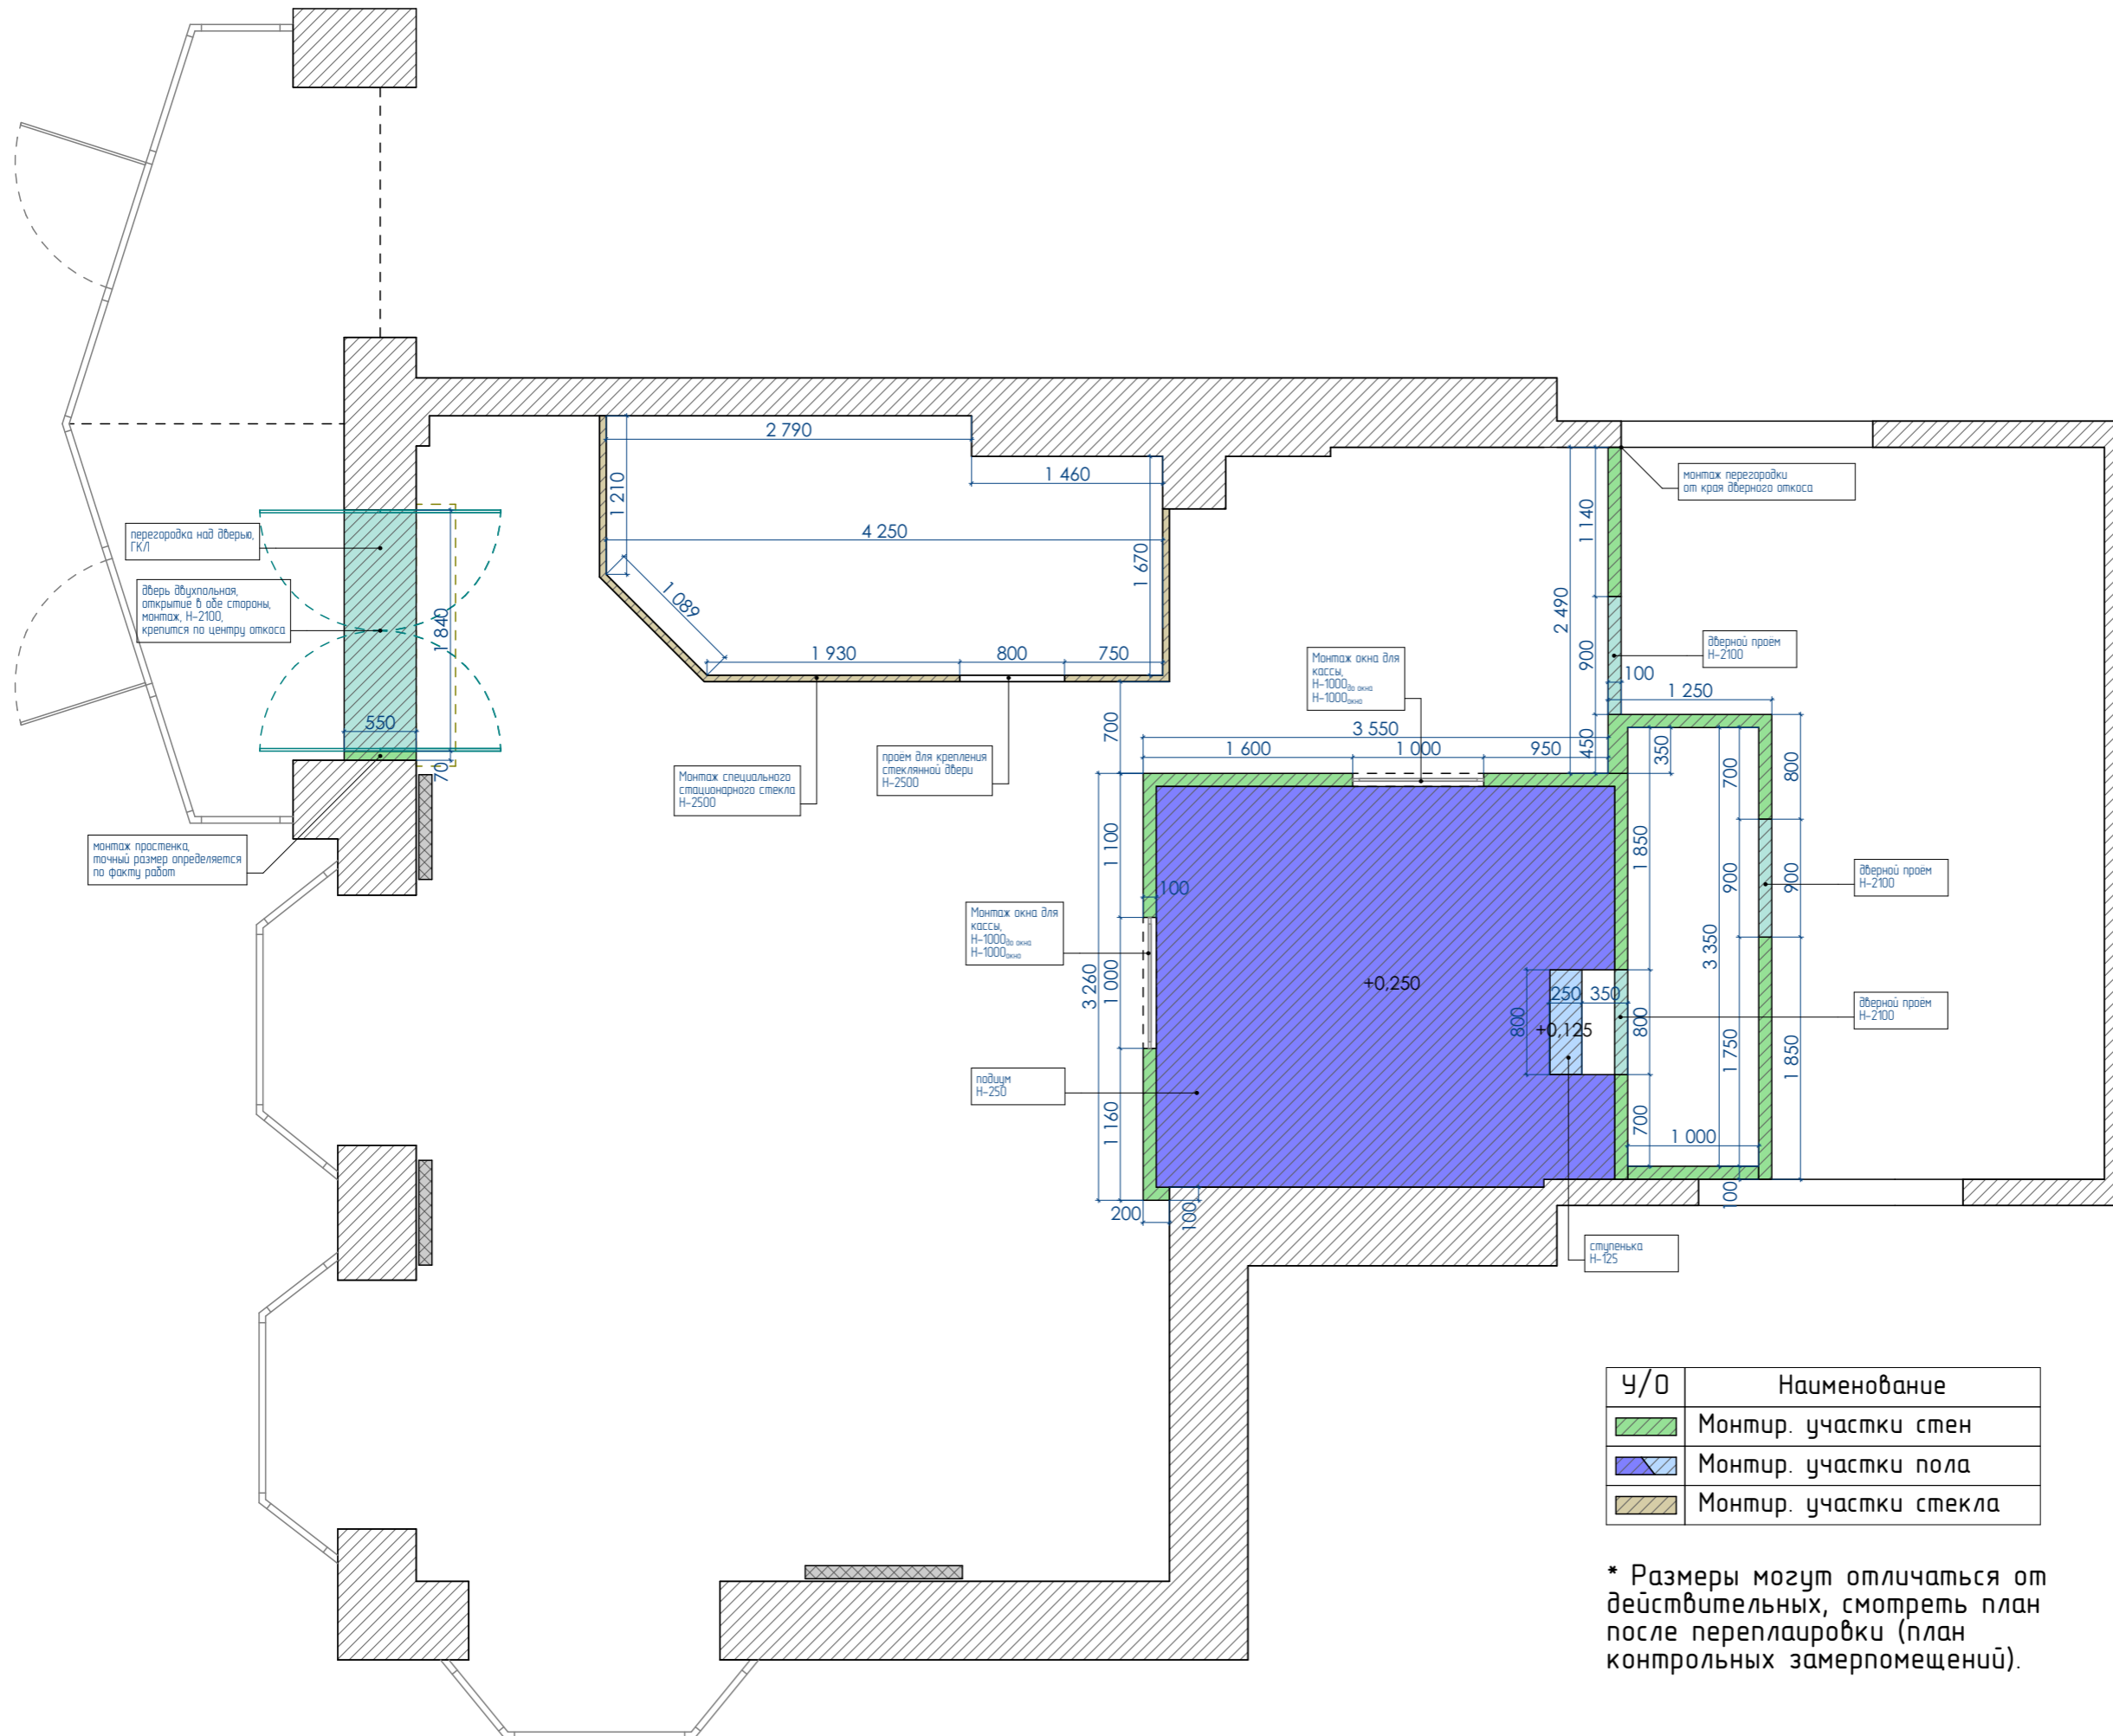

# Дизайн проект

банка  
город Балтийск, Калининградская область.

Калининград 2023

У/О	Наименование
	Монтаж. участки стен
	Монтаж. участки пола
	Монтаж. участки стекла

\* Размеры могут отличаться от действительных, смотреть план после перепланировки (план контрольных замерпомещений).

Экспликация помещений

№	Наименование	Площадь
1	Тамбур	5,74 м <sup>2</sup>
2	Операц. зал №1	48,37 м <sup>2</sup>
3	Операц. зал №2	8,22 м <sup>2</sup>
4	Кабинет	7,67 м <sup>2</sup>
5	Касса	10,68 м <sup>2</sup>
6	Тех. помещение	3,35 м <sup>2</sup>
Общая		84,03 м <sup>2</sup>

Условные обозначения

У/О	Наим.	Площадь
	Плитка напольная 600x600	10,98 м <sup>2</sup>

Условные обозначения

У/О	Наименование
	Электрические выходы для подключения

Условные обозначения

У/О	Наименование	Площадь
	Краска серая RAL 9002	30,36 м²
	Стекло	

Условные обозначения

У/О	Наименование	Площадь
□	Краска серая RAL 9002	22,56 м²
▨	Стекло	
■	Краска серая RAL 1037	16,42 м²
▤	Панель стеновая	
▥	Панель стеновая	

Условные обозначения

У/О	Наименование	Площадь
■	Краска серая RAL 9002	43,23 м²
▨	Стекло	