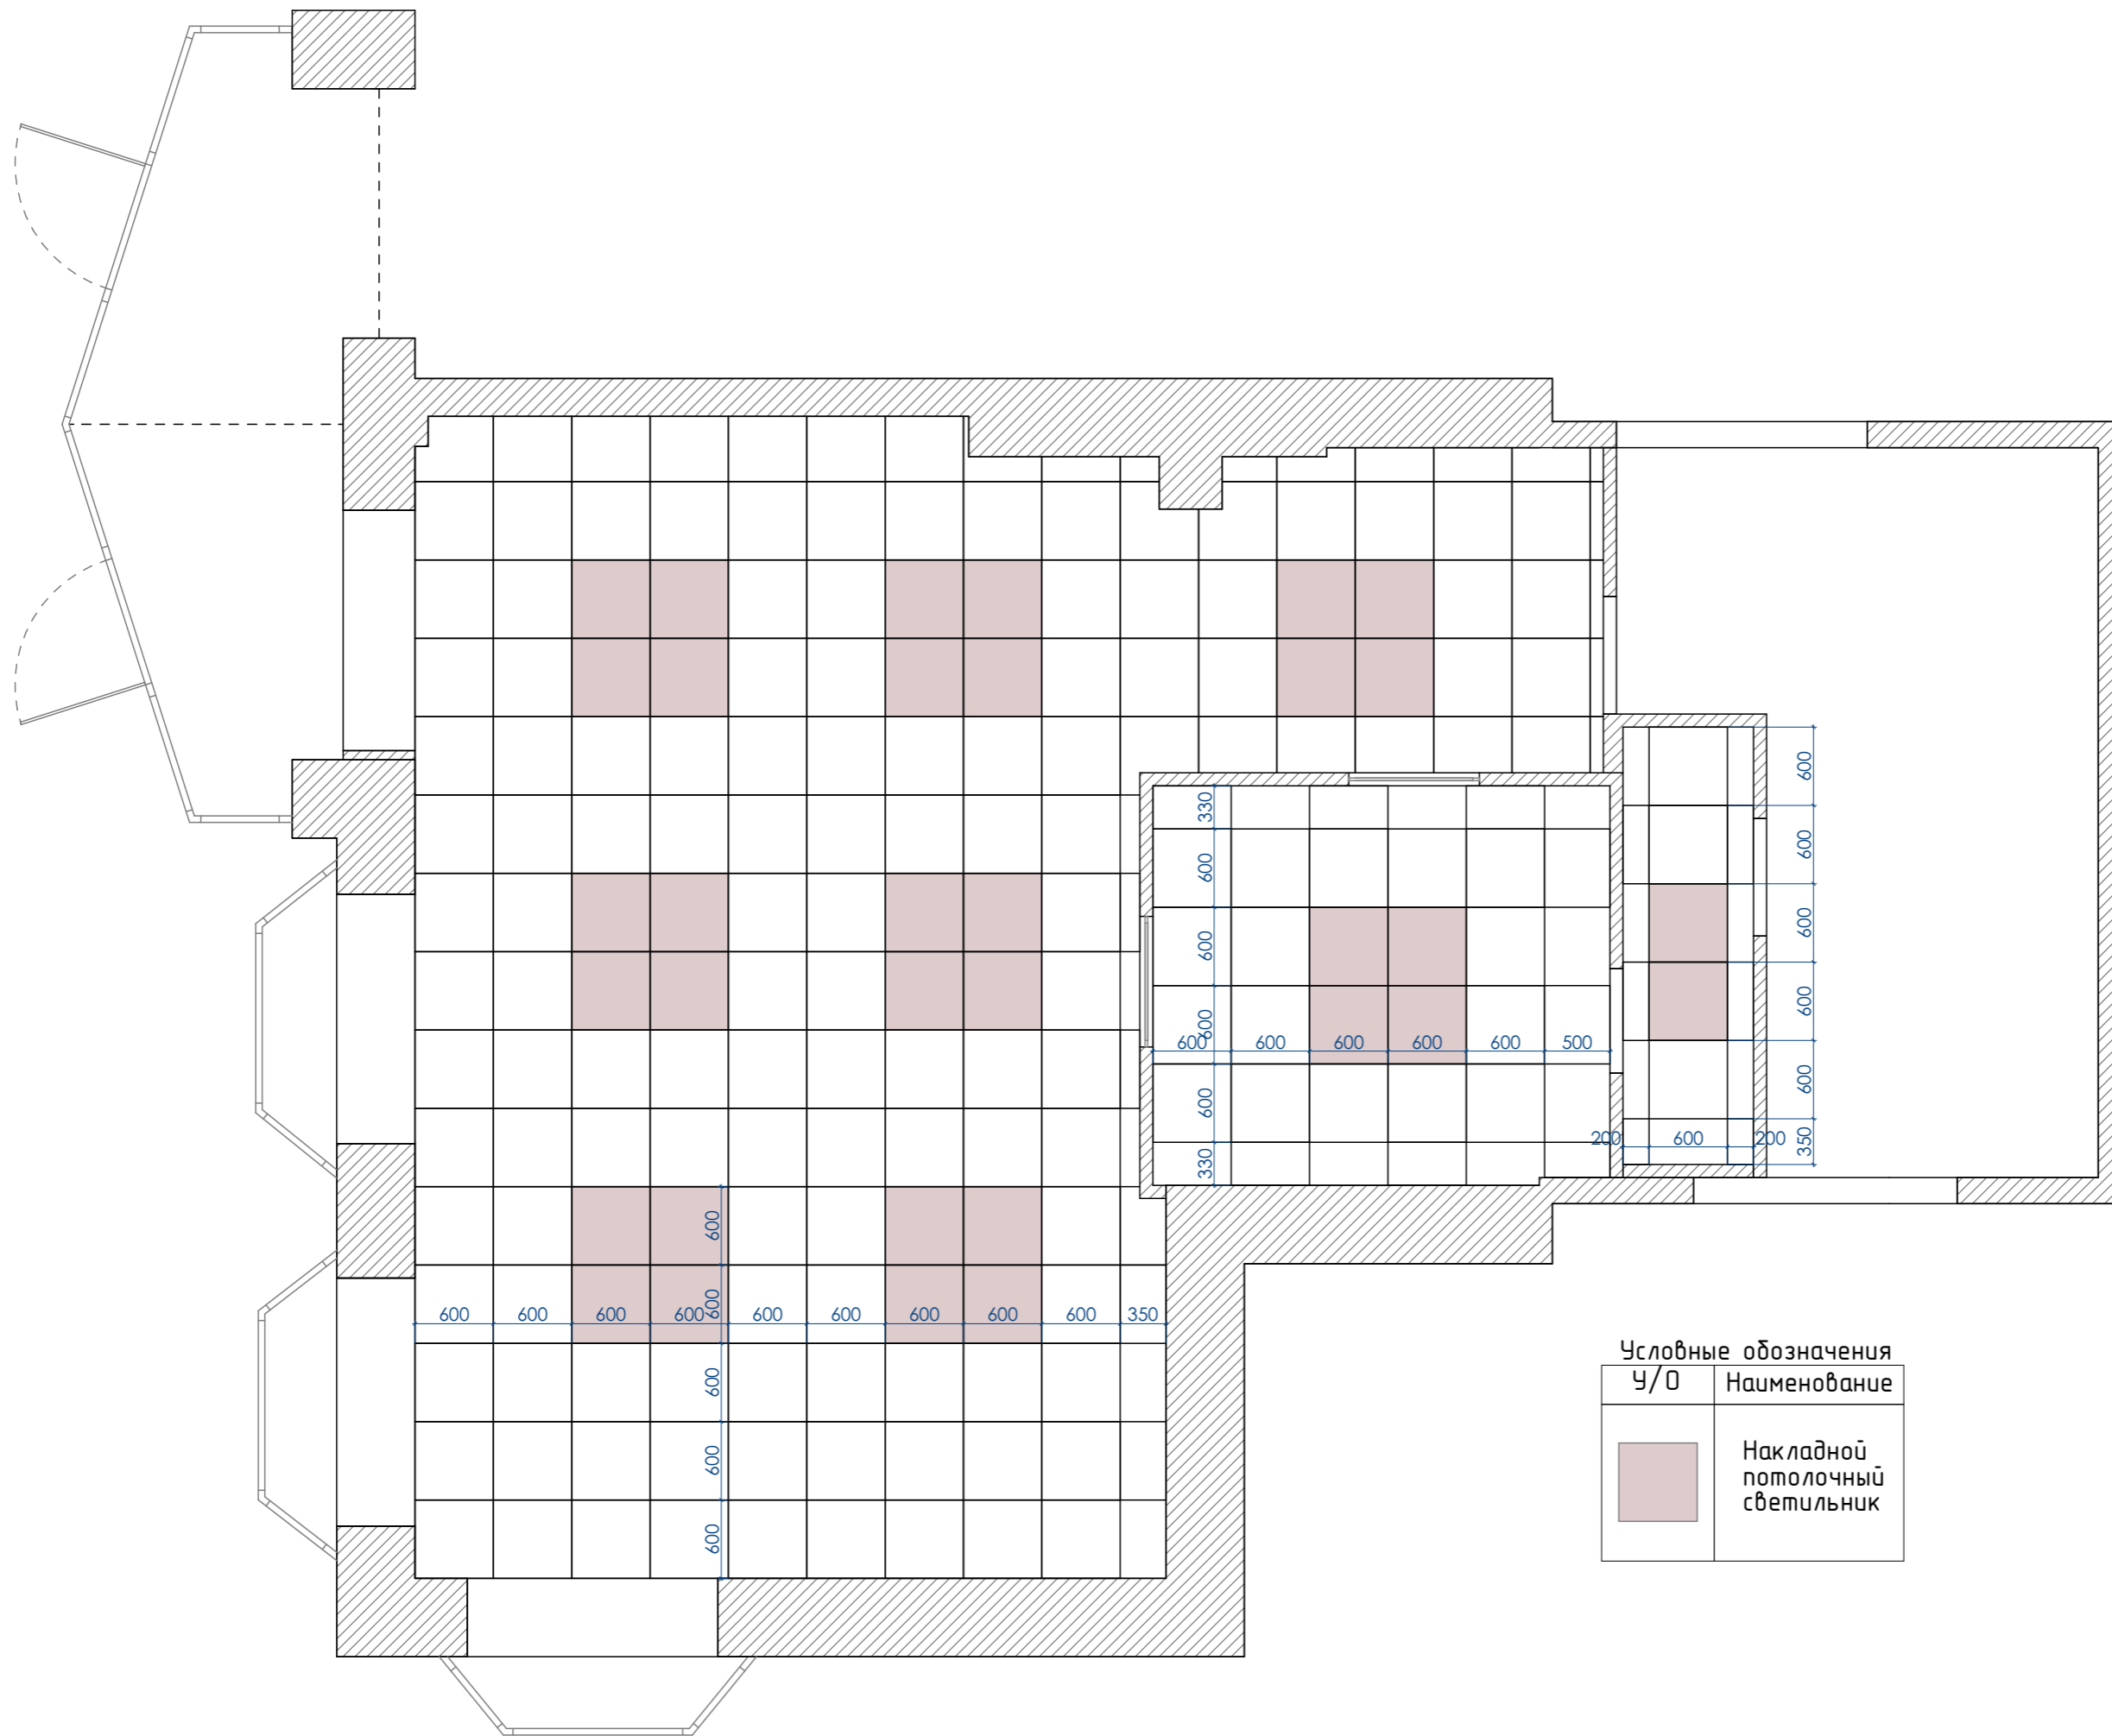

Экспликация помещений

№	Наименование	Площадь
1	Тамбур	5,74 м <sup>2</sup>
2	Операц. зал №1	48,37 м <sup>2</sup>
3	Операц. зал №2	8,22 м <sup>2</sup>
4	Кабинет	7,67 м <sup>2</sup>
5	Касса	10,68 м <sup>2</sup>
6	Тех. помещение	3,35 м <sup>2</sup>
Общая		84,03 м <sup>2</sup>

Условные обозначения

У/О	Наим.	Площадь
	Плитка напольная 600x600	10,98 м <sup>2</sup>

Условные обозначения

У/О	Наименование
	Электрические выходы для подключения

Условные обозначения

У/О	Наименование	Площадь
	Краска серая RAL 9002	30,36 м²
	Стекло	

Условные обозначения

У/О	Наименование	Площадь
□	Краска серая RAL 9002	22,56 м²
▨	Стекло	
■	Краска серая RAL 1037	16,42 м²
▤	Панель стеновая	
▥	Панель стеновая	

Условные обозначения

У/О	Наименование	Площадь
■	Краска серая RAL 9002	43,23 м²
▨	Стекло	