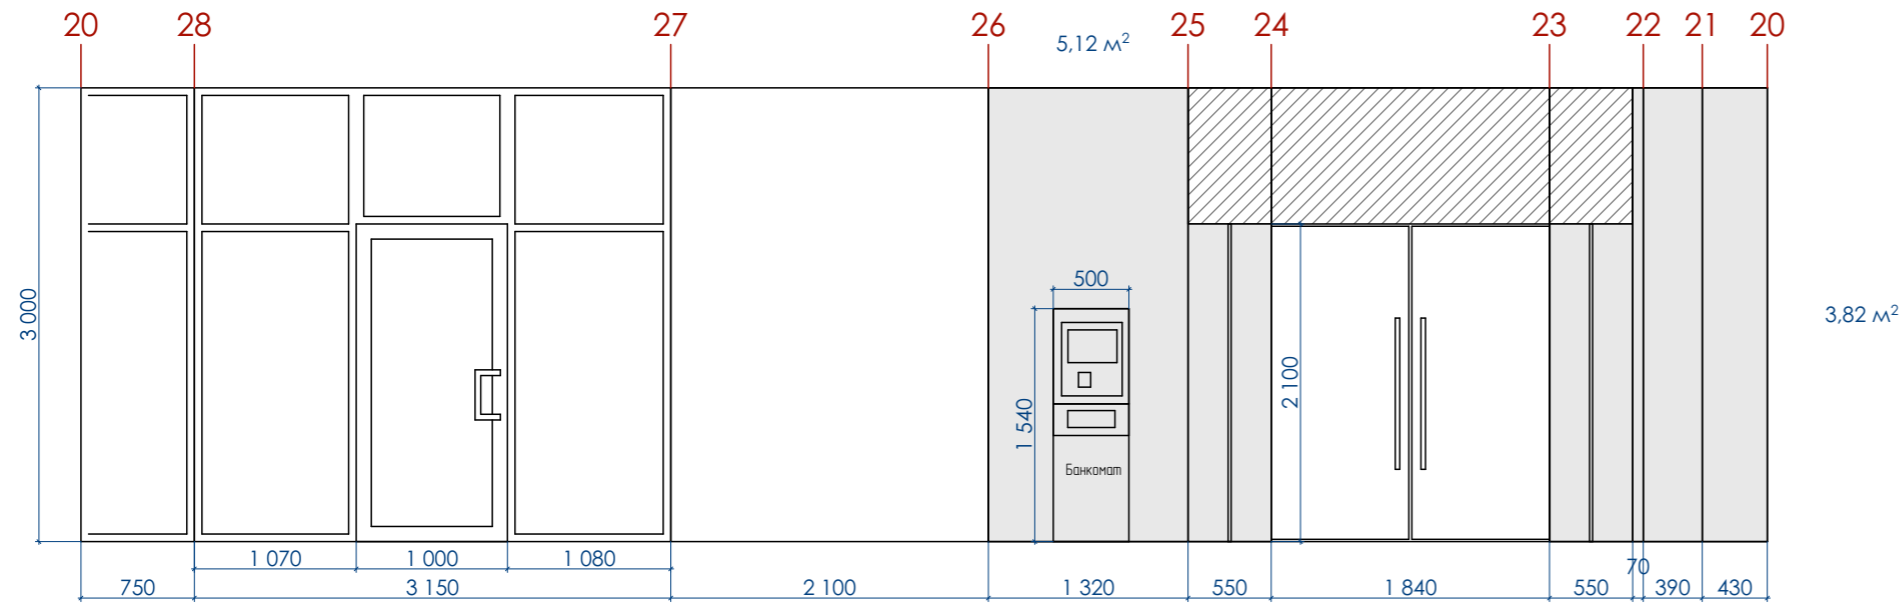

Экспликация помещений

№	Наименование	Площадь
1	Тамбур	5,74 м <sup>2</sup>
2	Операц. зал №1	48,37 м <sup>2</sup>
3	Операц. зал №2	8,22 м <sup>2</sup>
4	Кабинет	7,67 м <sup>2</sup>
5	Касса	10,68 м <sup>2</sup>
6	Тех. помещение	3,35 м <sup>2</sup>
Общая		84,03 м <sup>2</sup>

Условные обозначения

У/О	Наим.	Площадь
	Плитка напольная 600x600	10,98 м <sup>2</sup>

Условные обозначения

У/О	Наименование
	Электрические выходы для подключения

Условные обозначения

У/О	Наименование	Площадь
	Краска серая RAL 9002	30,36 м²
	Стекло	

Условные обозначения

У/О	Наименование	Площадь
□	Краска серая RAL 9002	22,56 м²
▨	Стекло	
■	Краска серая RAL 1037	16,42 м²
▤	Панель стеновая	
▥	Панель стеновая	

Условные обозначения

У/О	Наименование	Площадь
■	Краска серая RAL 9002	43,23 м²
▨	Стекло	