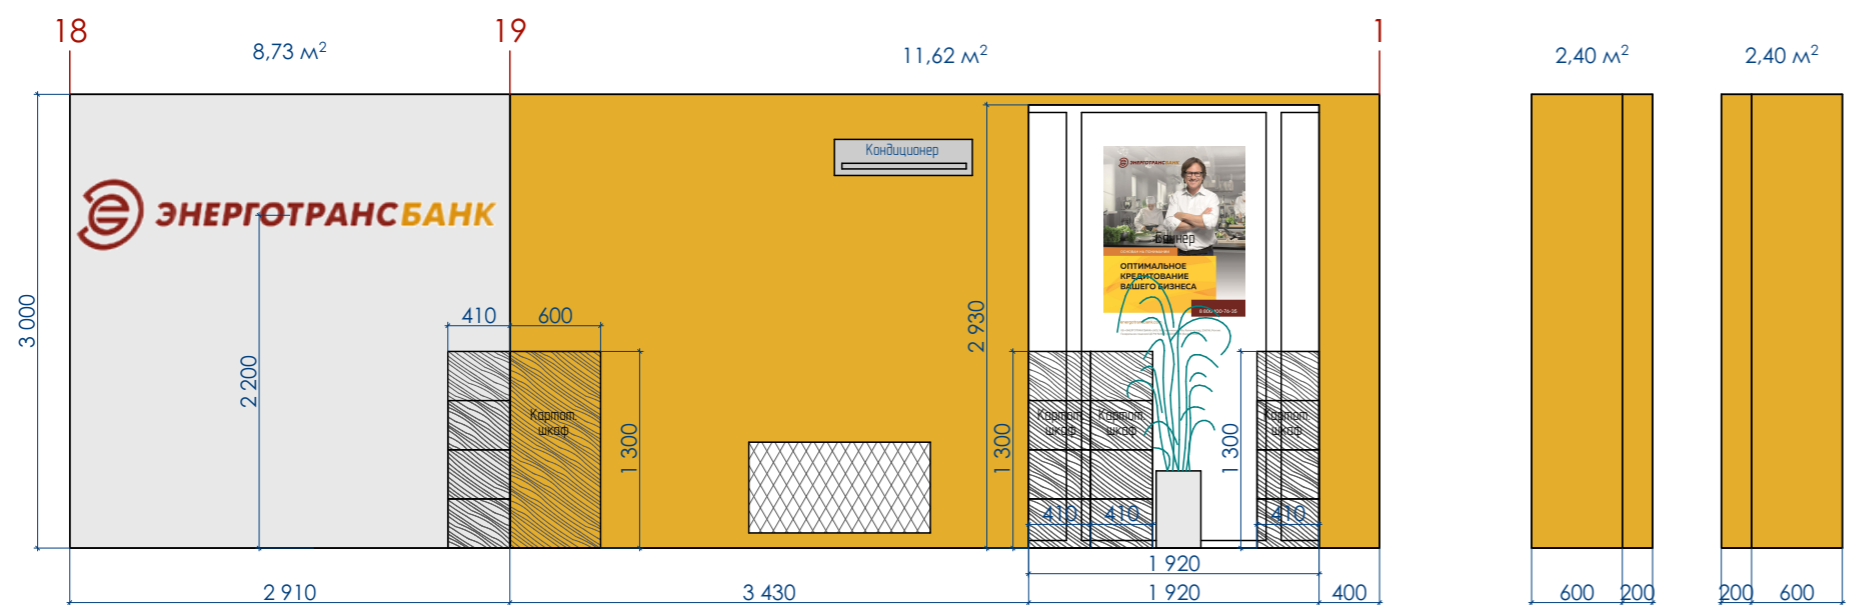

Условные обозначения

У/О	Наим.	Площадь
	Плитка напольная 600x600	10,98 м <sup>2</sup>

Условные обозначения

У/О	Наименование
	Электрические выходы для подключения

Условные обозначения

У/О	Наименование	Площадь
	Краска серая RAL 9002	30,36 м²
	Стекло	