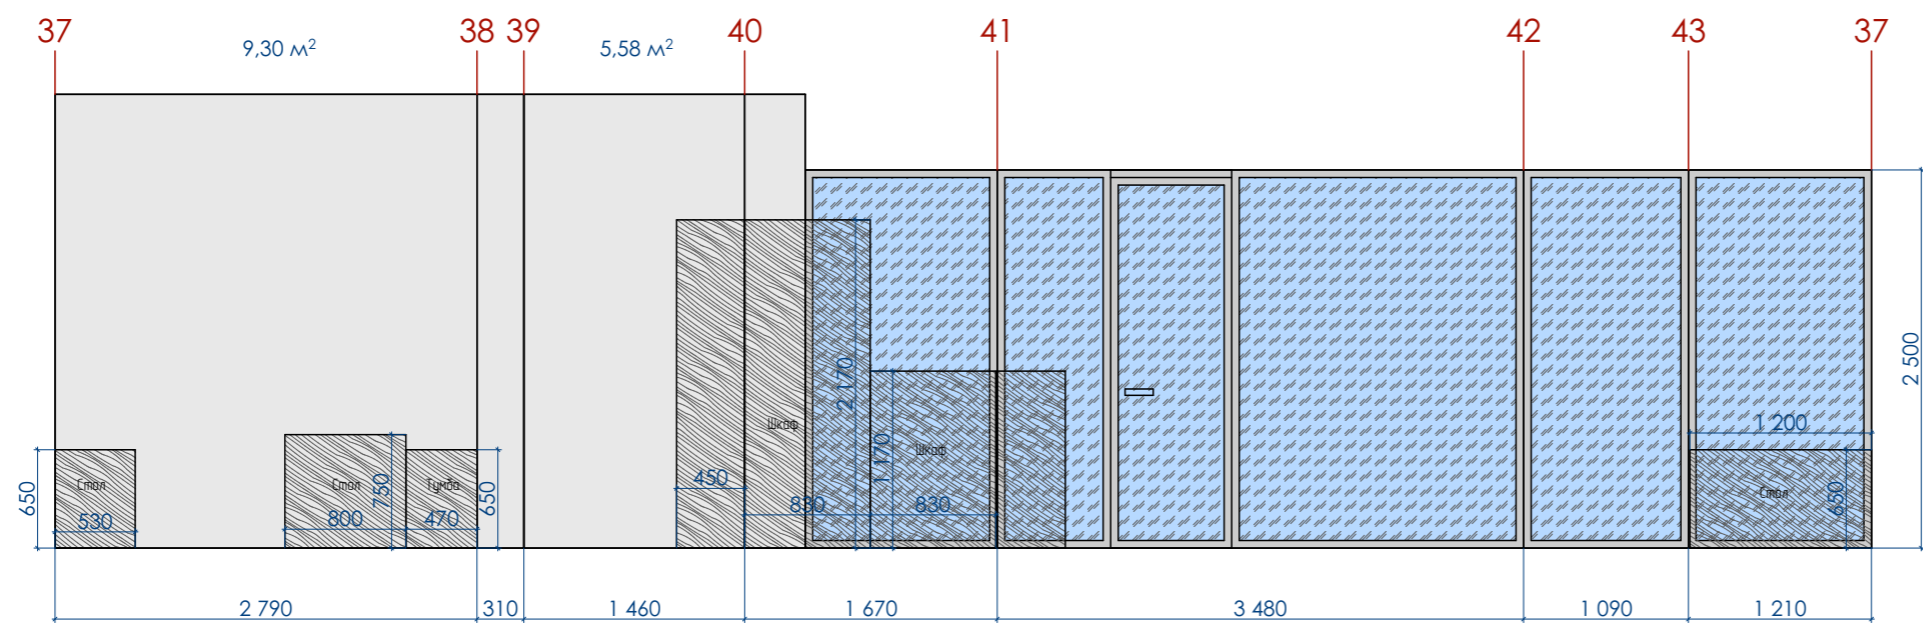

Условные обозначения

У/О	Наименование	Площадь
□	Краска серая RAL 9002	22,56 м²
▨	Стекло	
■	Краска серая RAL 1037	16,42 м²
▤	Панель стеновая	
▥	Панель стеновая	

Условные обозначения

У/О	Наименование	Площадь
■	Краска серая RAL 9002	43,23 м²
▨	Стекло	

Условные обозначения

У/О	Наименование	Площадь
	Краска серая RAL 9002	40,98 м²
	Стекло	

Дизайн проект квартиры по адресу: г.Балтийск, Калининградской обл., ул.Ленина 62-Б  
Руководитель и дизайнер проекта: Ольга Назарова  
CONCEPT HOME Г.КАЛИНИНГРАД НАЗАРОВА ОЛЬГА 89114735266