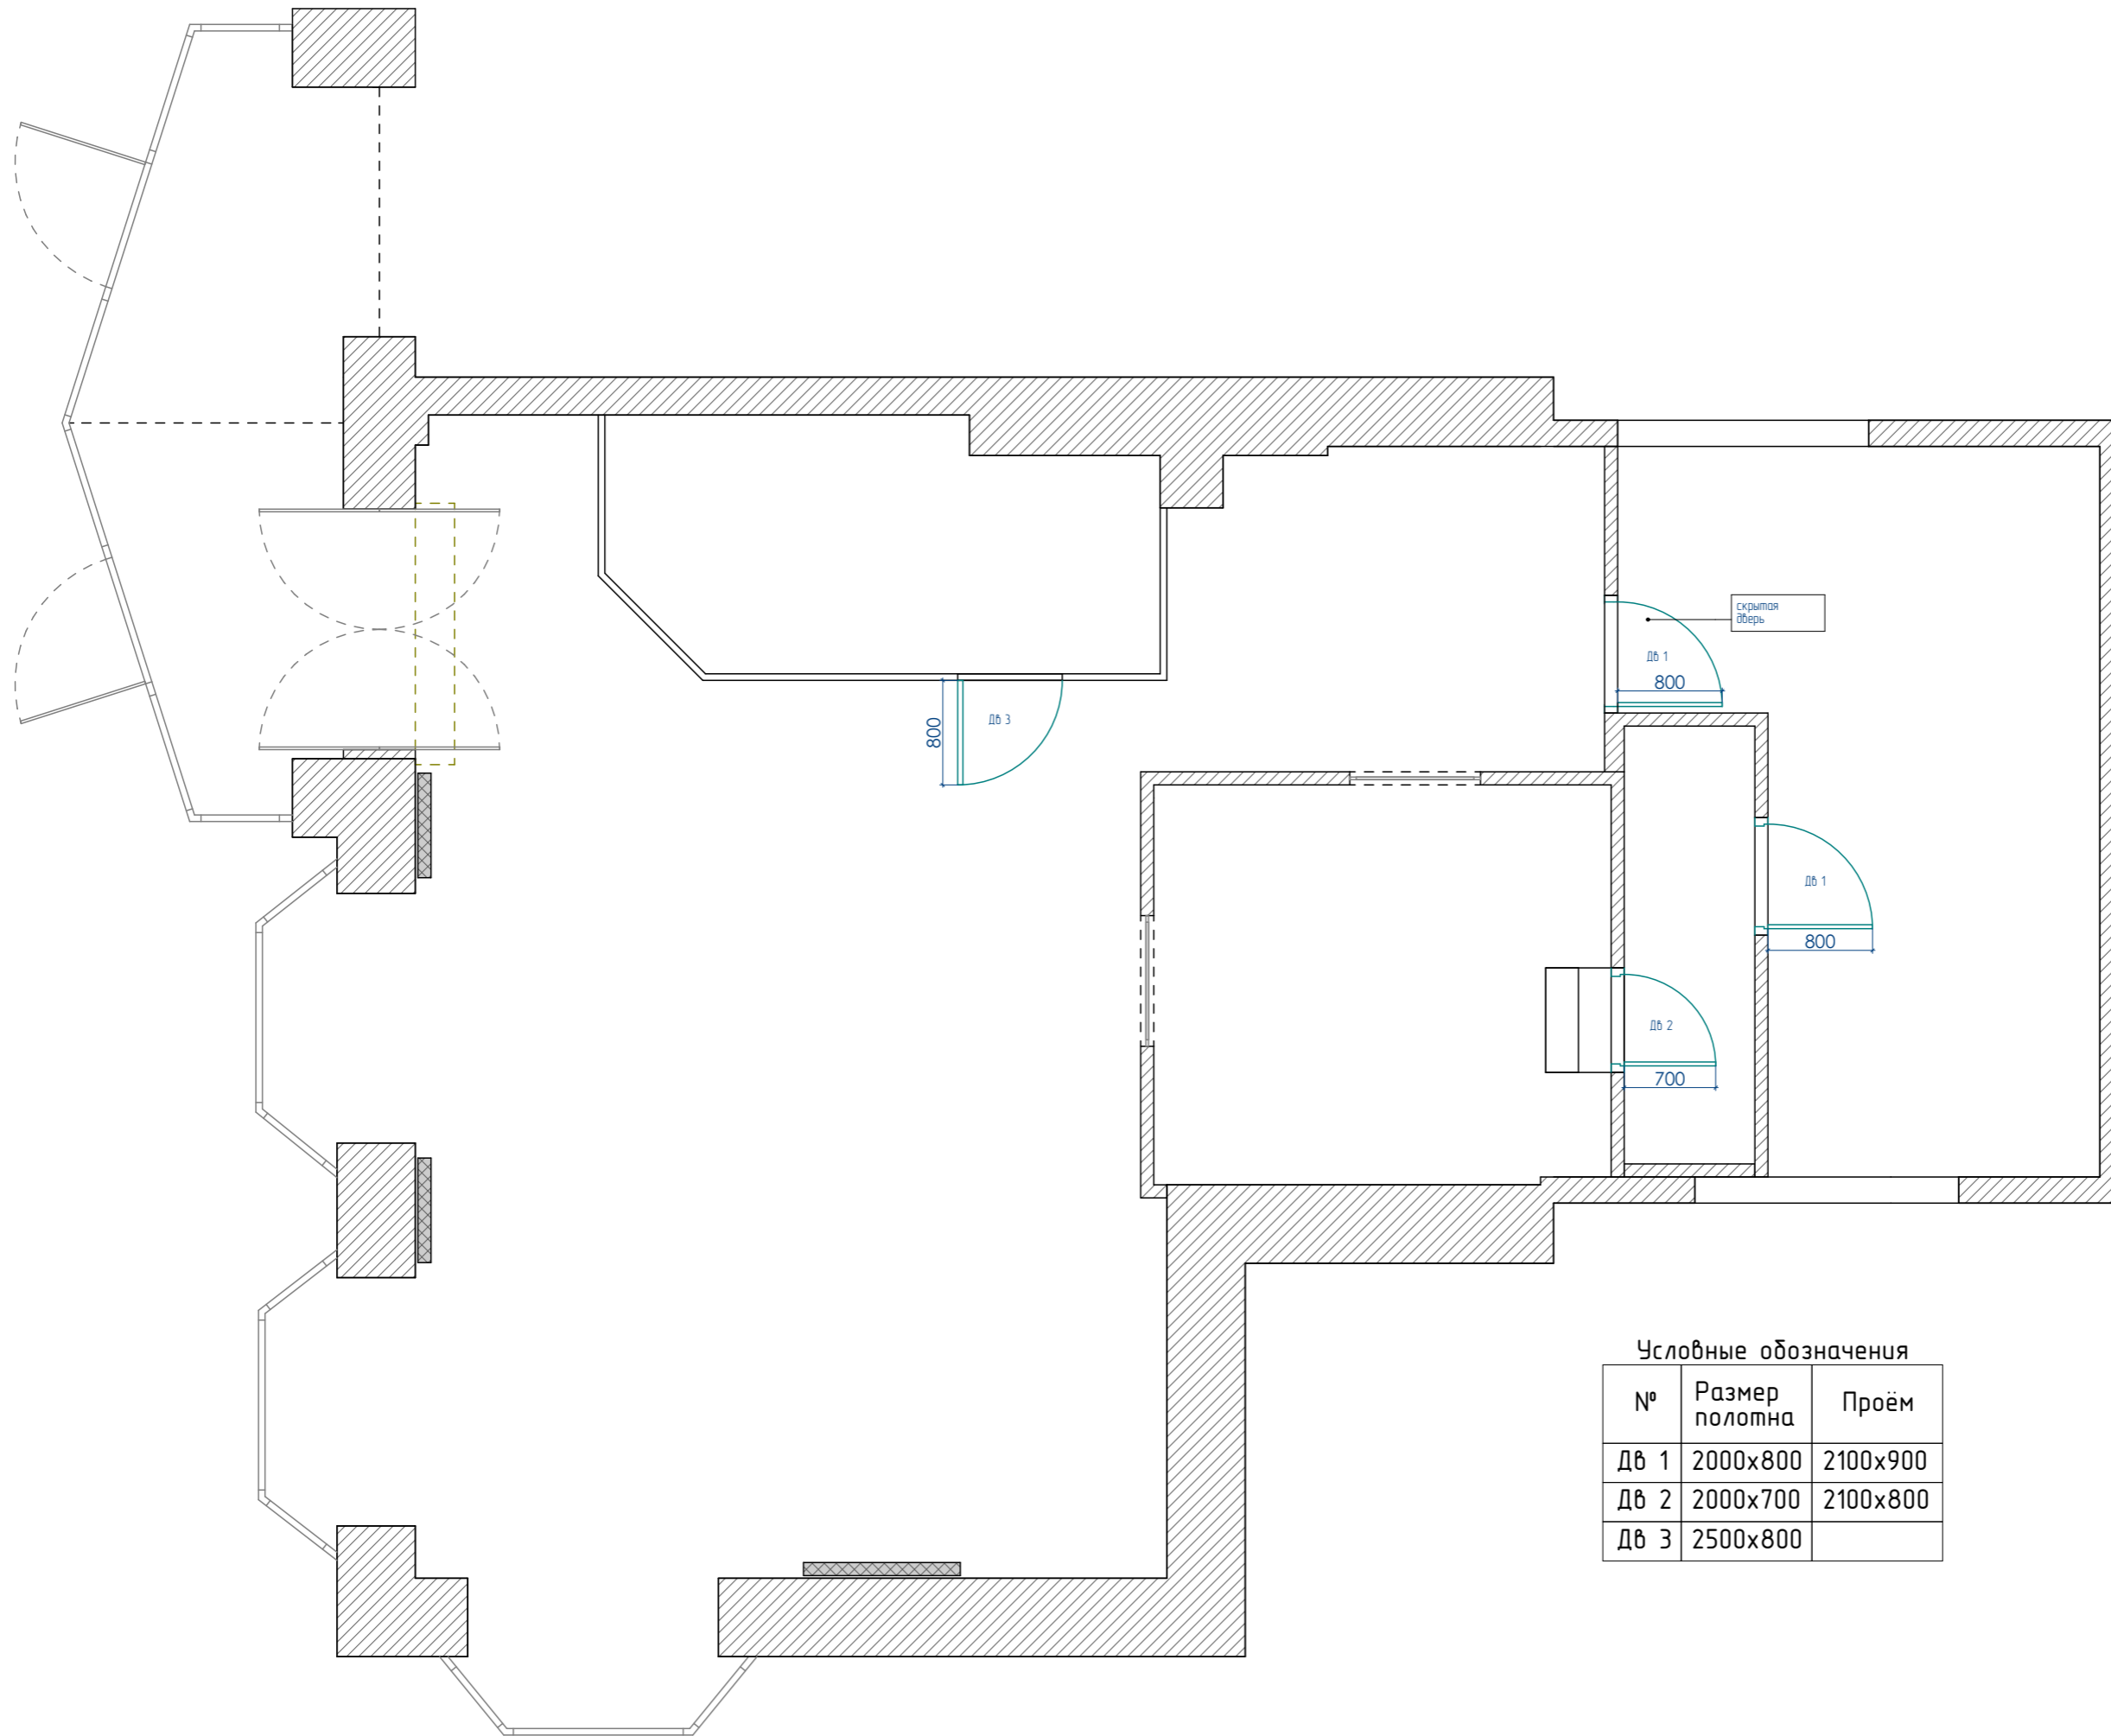

# Дизайн проект

банка  
город Балтийск, Калининградская область.

Калининград 2023

У/О	Наименование
	Монтаж. участки стен
	Монтаж. участки пола
	Монтаж. участки стекла

\* Размеры могут отличаться от действительных, смотреть план после перепланировки (план контрольных замерпомещений).

Экспликация помещений

№	Наименование	Площадь
1	Тамбур	5,74 м <sup>2</sup>
2	Операц. зал №1	48,37 м <sup>2</sup>
3	Операц. зал №2	8,22 м <sup>2</sup>
4	Кабинет	7,67 м <sup>2</sup>
5	Касса	10,68 м <sup>2</sup>
6	Тех. помещение	3,35 м <sup>2</sup>
Общая		84,03 м <sup>2</sup>

Условные обозначения

У/О	Наим.	Площадь
	Плитка напольная 600x600	10,98 м <sup>2</sup>

Условные обозначения

У/О	Наименование
	Электрические выходы для подключения

Условные обозначения

У/О	Наименование	Площадь
	Краска серая RAL 9002	30,36 м²
	Стекло	

Условные обозначения

У/О	Наименование	Площадь
□	Краска серая RAL 9002	22,56 м²
▨	Стекло	
■	Краска серая RAL 1037	16,42 м²
▤	Панель стеновая	
▥	Панель стеновая	

Условные обозначения

У/О	Наименование	Площадь
■	Краска серая RAL 9002	43,23 м²
▨	Стекло	