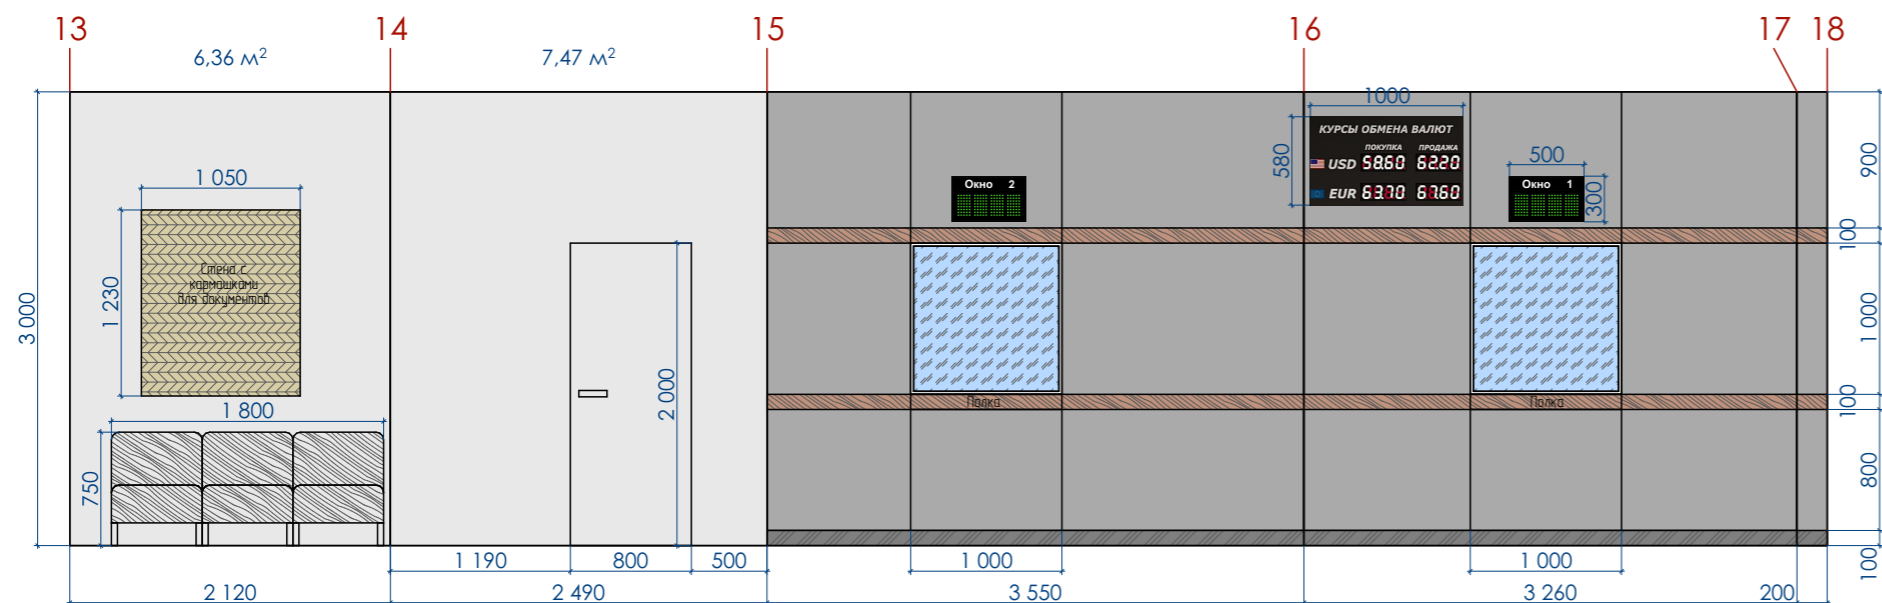

Экспликация помещений

№	Наименование	Площадь
1	Тамбур	5,74 м <sup>2</sup>
2	Операц. зал №1	48,37 м <sup>2</sup>
3	Операц. зал №2	8,22 м <sup>2</sup>
4	Кабинет	7,67 м <sup>2</sup>
5	Касса	10,68 м <sup>2</sup>
6	Тех. помещение	3,35 м <sup>2</sup>
Общая		84,03 м <sup>2</sup>

Условные обозначения

У/О	Наим.	Площадь
	Плитка напольная 600x600	10,98 м <sup>2</sup>

Условные обозначения

У/О	Наименование
	Электрические выходы для подключения

Условные обозначения

У/О	Наименование	Площадь
	Краска серая RAL 9002	30,36 м²
	Стекло	