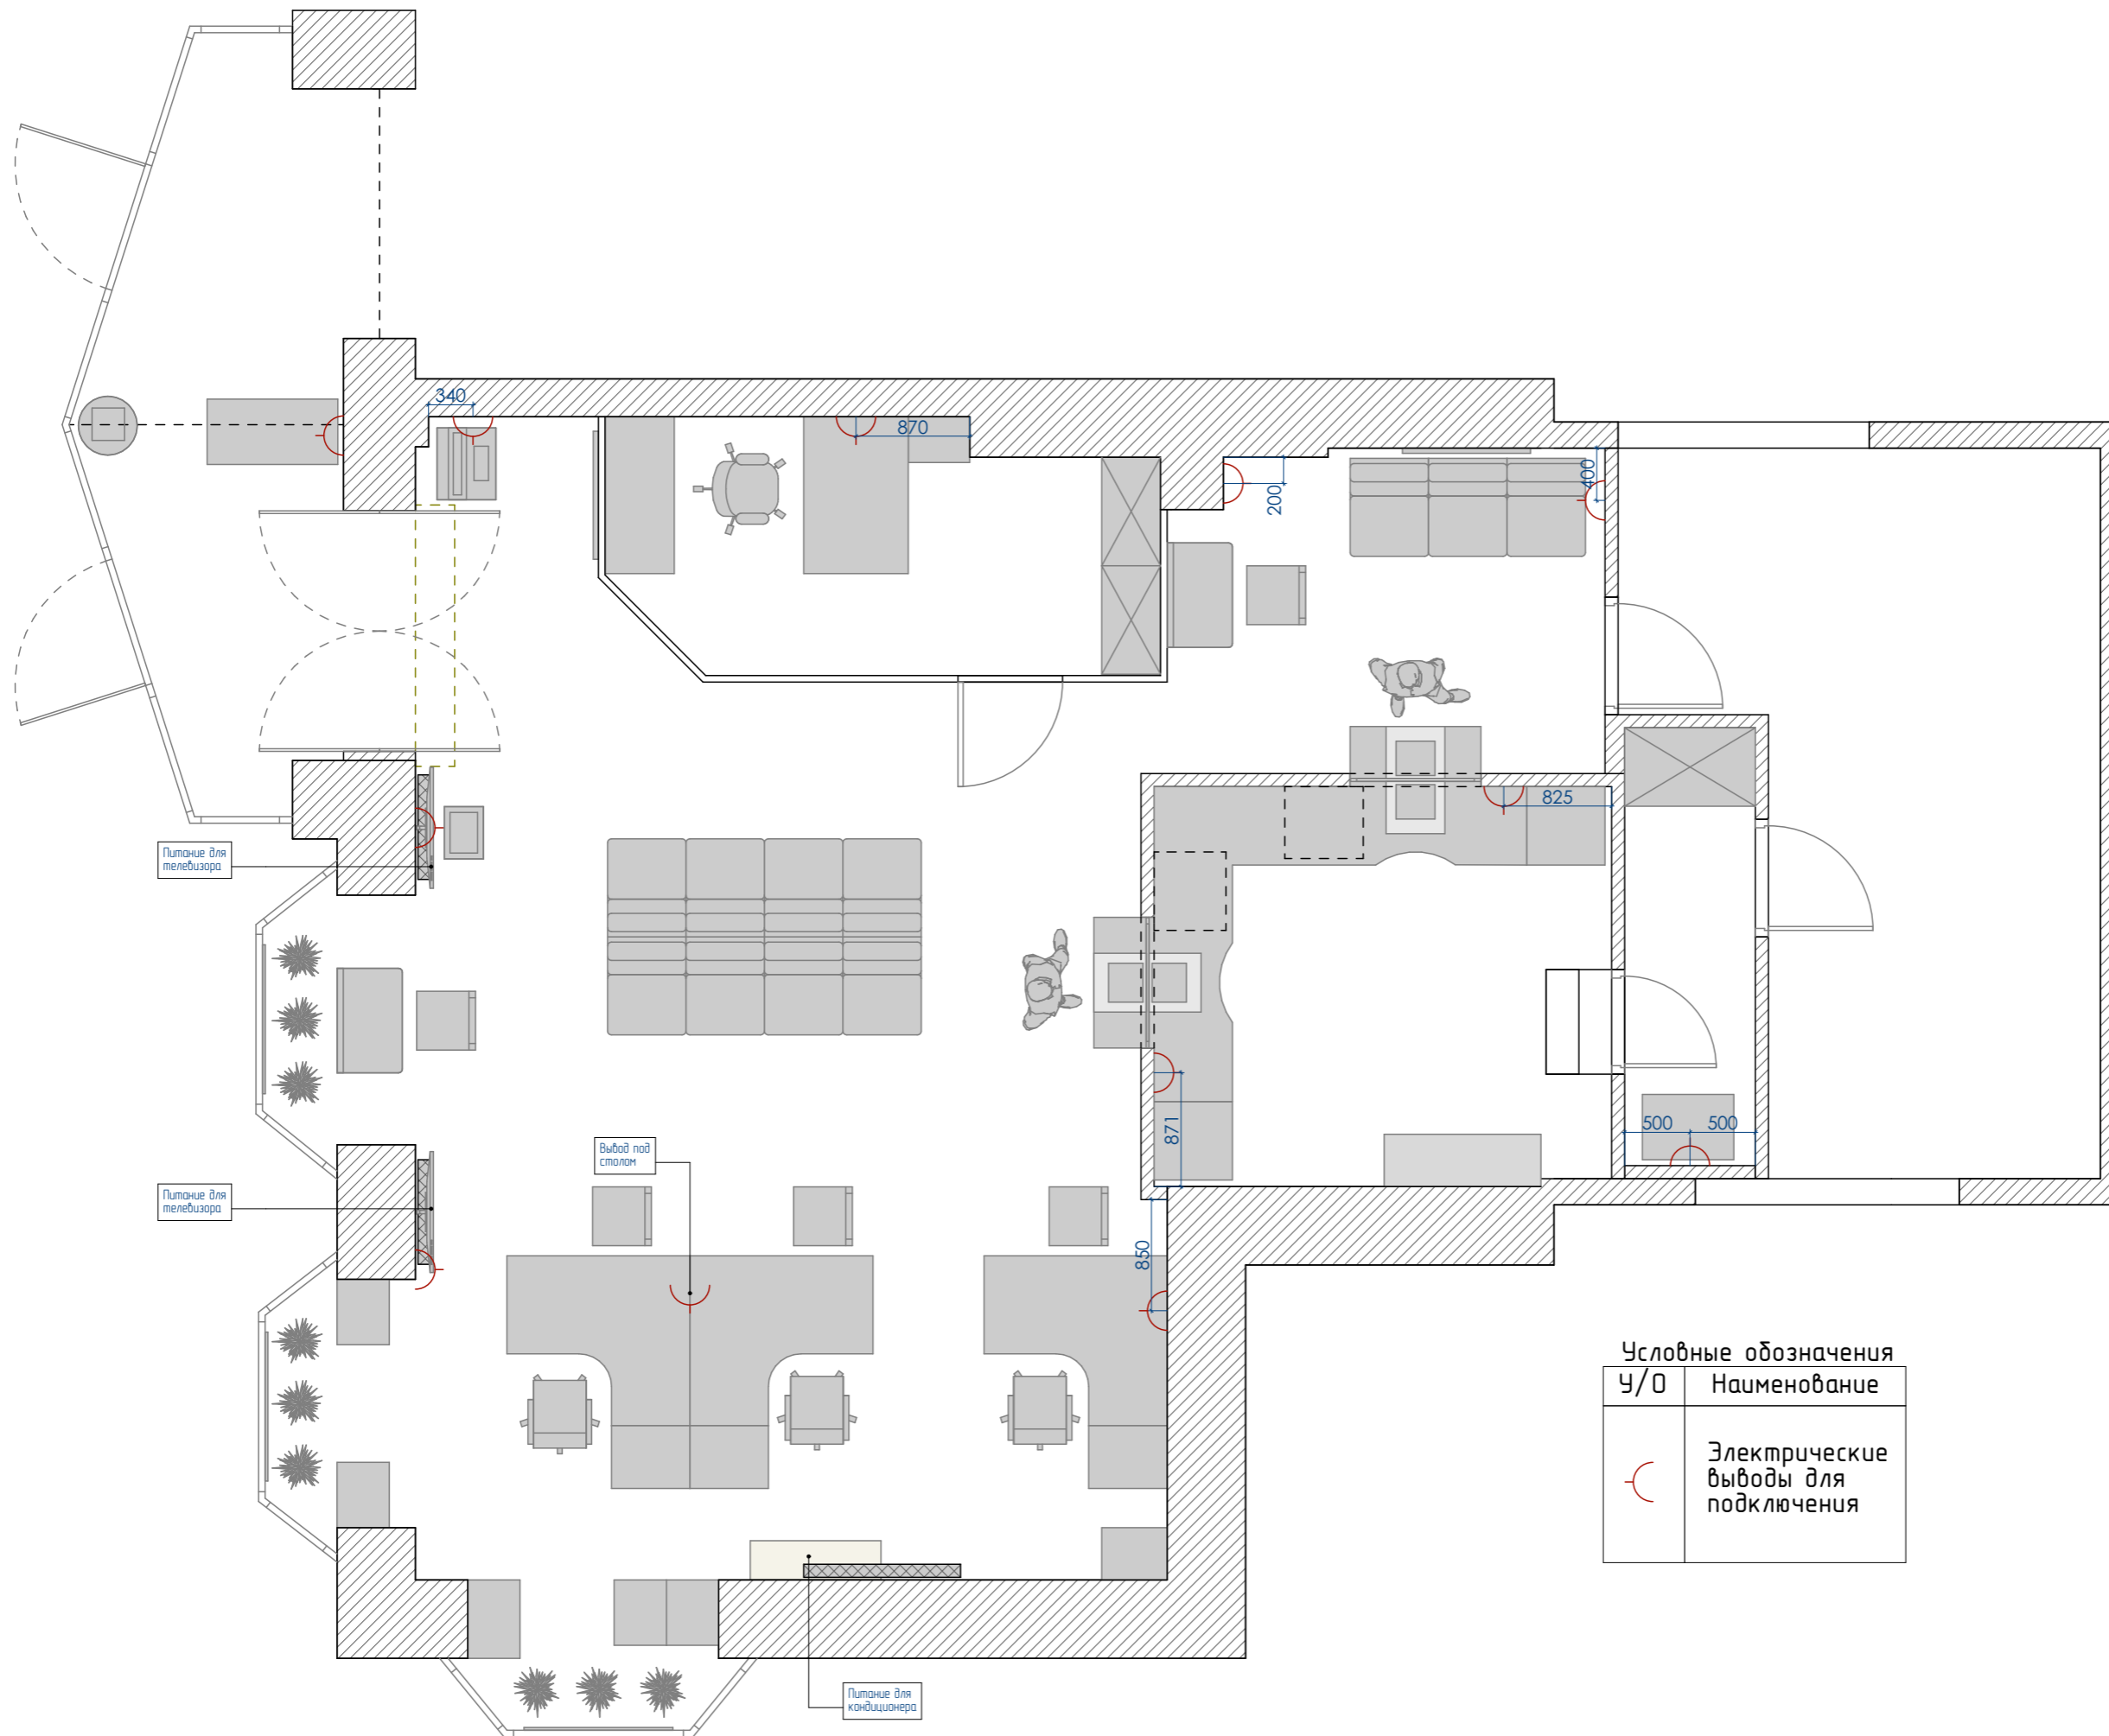

Экспликация помещений

№	Наименование	Площадь
1	Тамбур	5,74 м <sup>2</sup>
2	Операц. зал №1	48,37 м <sup>2</sup>
3	Операц. зал №2	8,22 м <sup>2</sup>
4	Кабинет	7,67 м <sup>2</sup>
5	Касса	10,68 м <sup>2</sup>
6	Тех. помещение	3,35 м <sup>2</sup>
Общая		84,03 м <sup>2</sup>

Условные обозначения

У/О	Наим.	Площадь
	Плитка напольная 600x600	10,98 м <sup>2</sup>

Условные обозначения

У/О	Наименование
	Электрические выходы для подключения

Условные обозначения

У/О	Наименование	Площадь
	Краска серая RAL 9002	30,36 м²
	Стекло	

Условные обозначения

У/О	Наименование	Площадь
□	Краска серая RAL 9002	22,56 м²
▨	Стекло	
■	Краска серая RAL 1037	16,42 м²
▤	Панель стеновая	
▥	Панель стеновая	

Условные обозначения

У/О	Наименование	Площадь
■	Краска серая RAL 9002	43,23 м²
▨	Стекло	