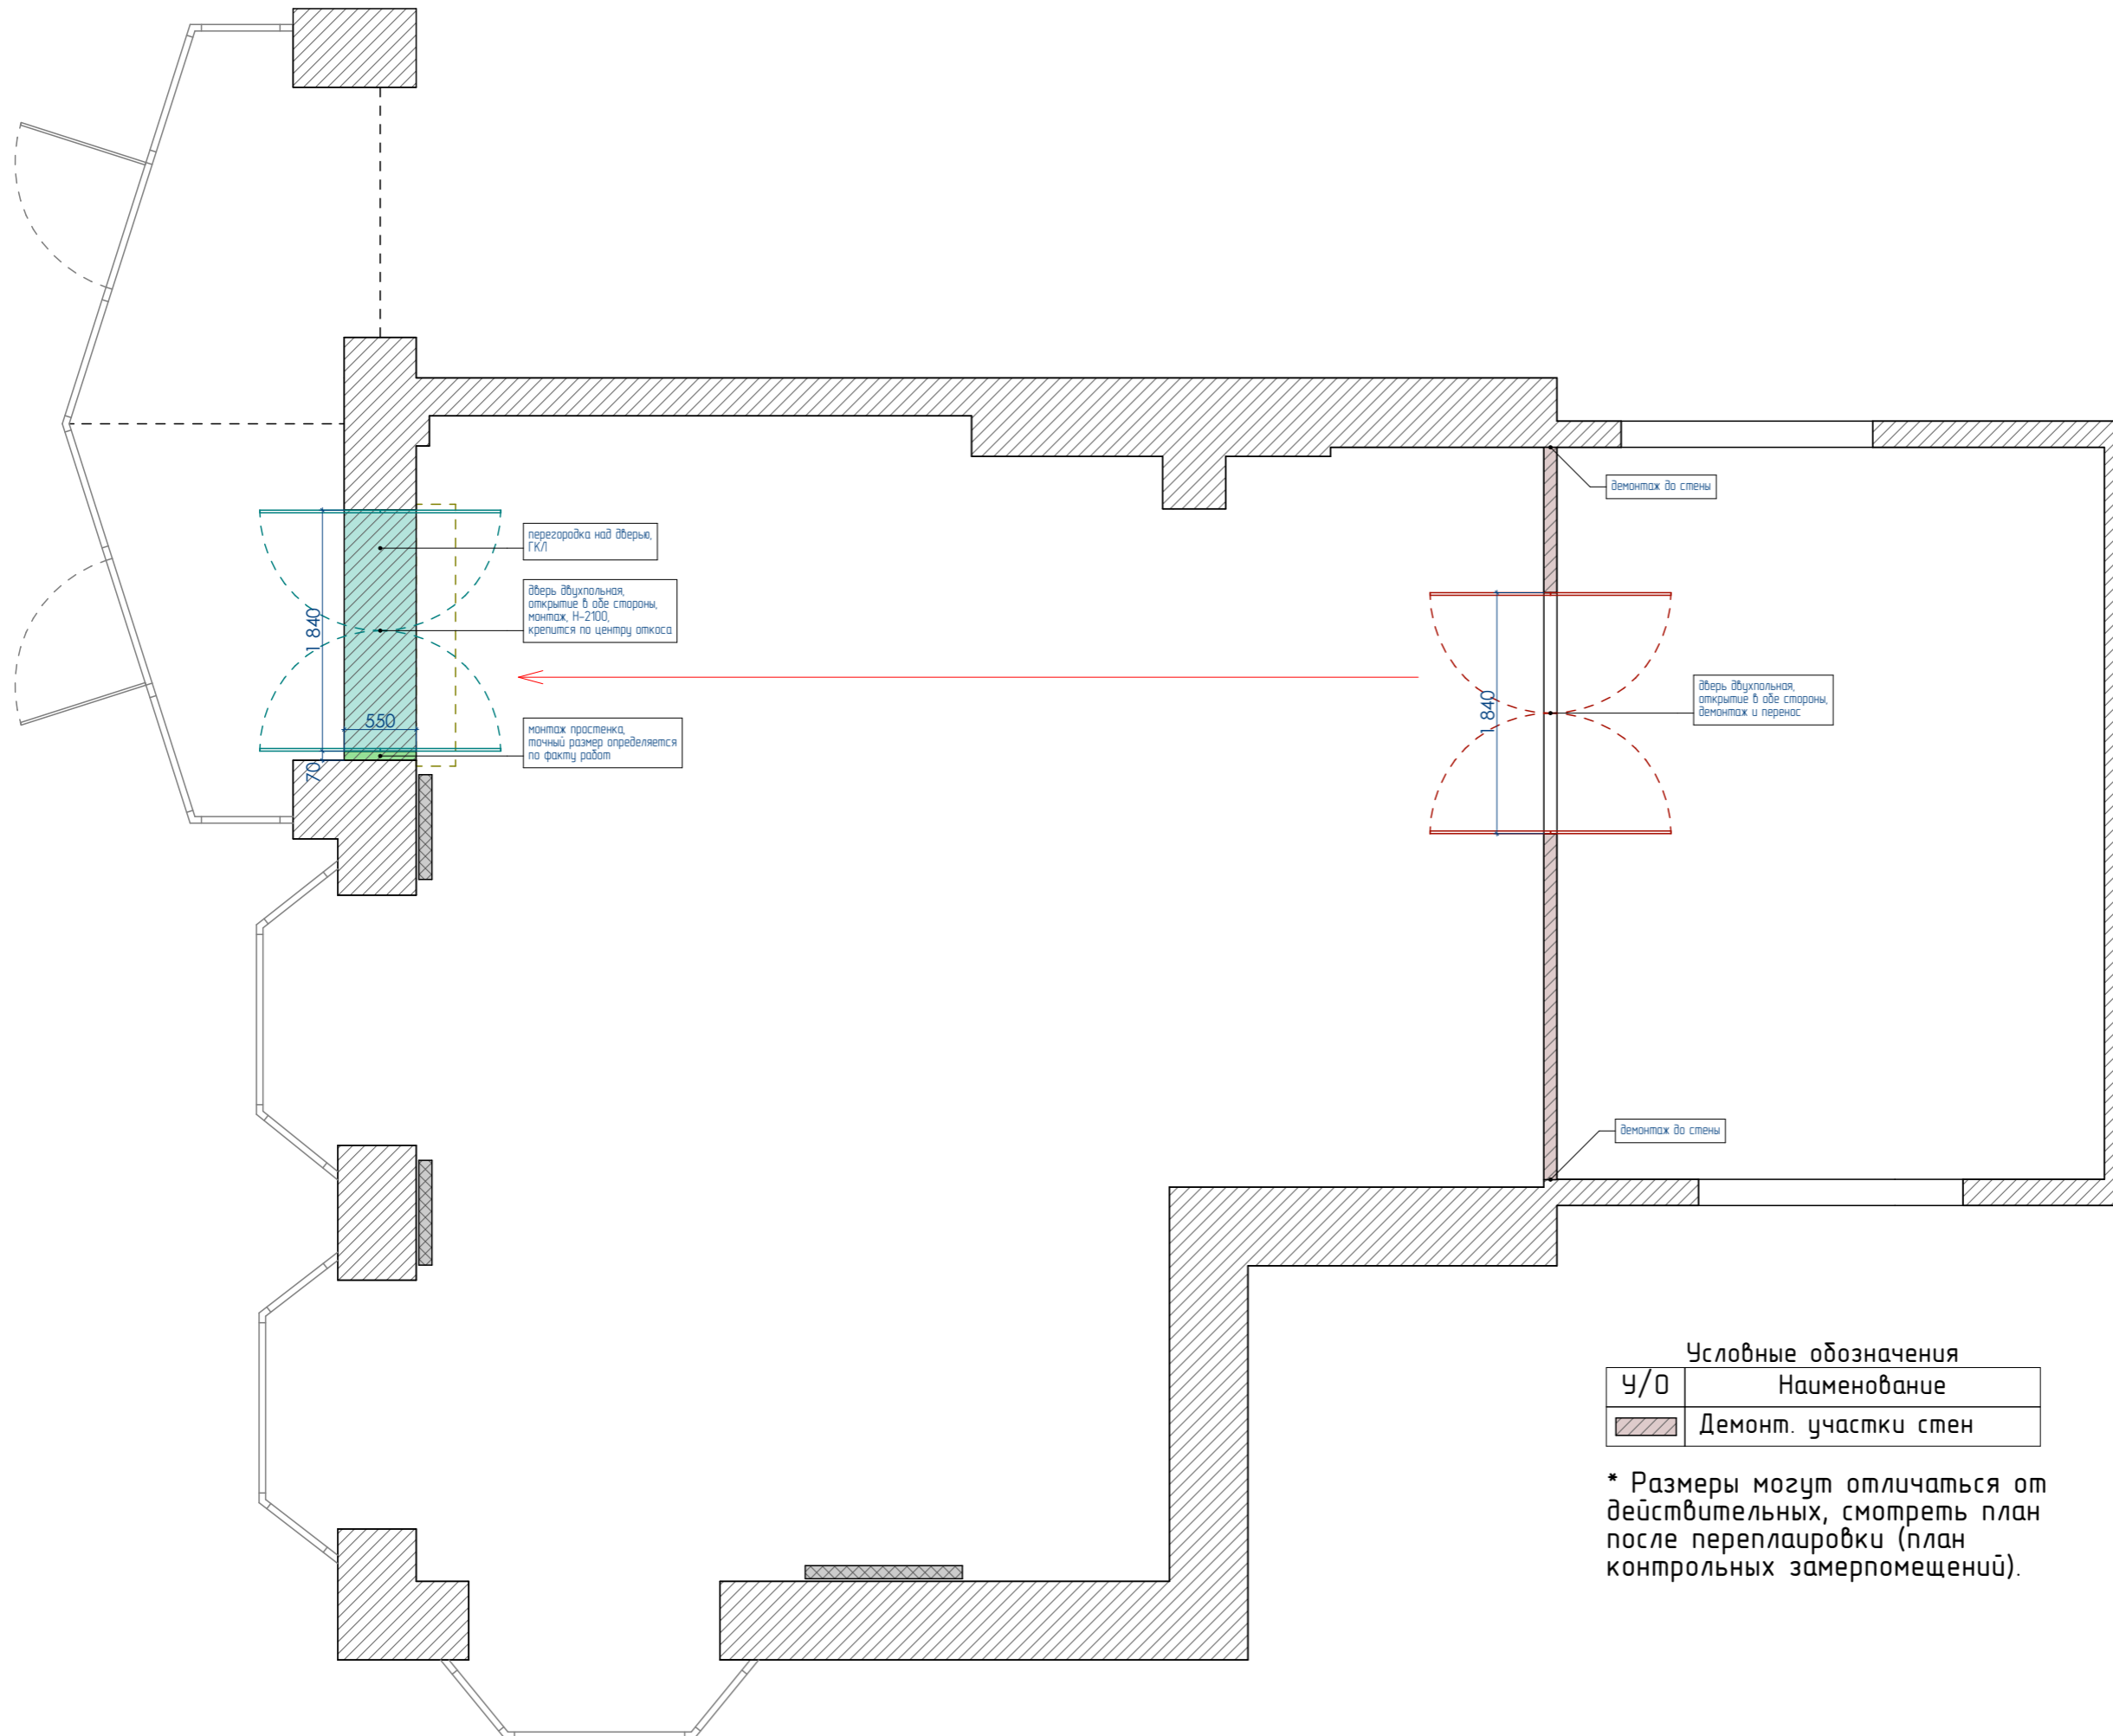

# Дизайн проект

банка  
город Балтийск, Калининградская область.

Калининград 2023

У/О	Наименование
	Монтаж. участки стен
	Монтаж. участки пола
	Монтаж. участки стекла

\* Размеры могут отличаться от действительных, смотреть план после перепланировки (план контрольных замерпомещений).

Экспликация помещений

№	Наименование	Площадь
1	Тамбур	5,74 м <sup>2</sup>
2	Операц. зал №1	48,37 м <sup>2</sup>
3	Операц. зал №2	8,22 м <sup>2</sup>
4	Кабинет	7,67 м <sup>2</sup>
5	Касса	10,68 м <sup>2</sup>
6	Тех. помещение	3,35 м <sup>2</sup>
Общая		84,03 м <sup>2</sup>

Условные обозначения

У/О	Наим.	Площадь
	Плитка напольная 600x600	10,98 м <sup>2</sup>

Условные обозначения

У/О	Наименование
	Электрические выходы для подключения

Условные обозначения

У/О	Наименование	Площадь
	Краска серая RAL 9002	30,36 м²
	Стекло	

Условные обозначения

У/О	Наименование	Площадь
□	Краска серая RAL 9002	22,56 м²
▨	Стекло	
■	Краска серая RAL 1037	16,42 м²
▤	Панель стеновая	
▥	Панель стеновая	

Условные обозначения

У/О	Наименование	Площадь
■	Краска серая RAL 9002	43,23 м²
▨	Стекло	