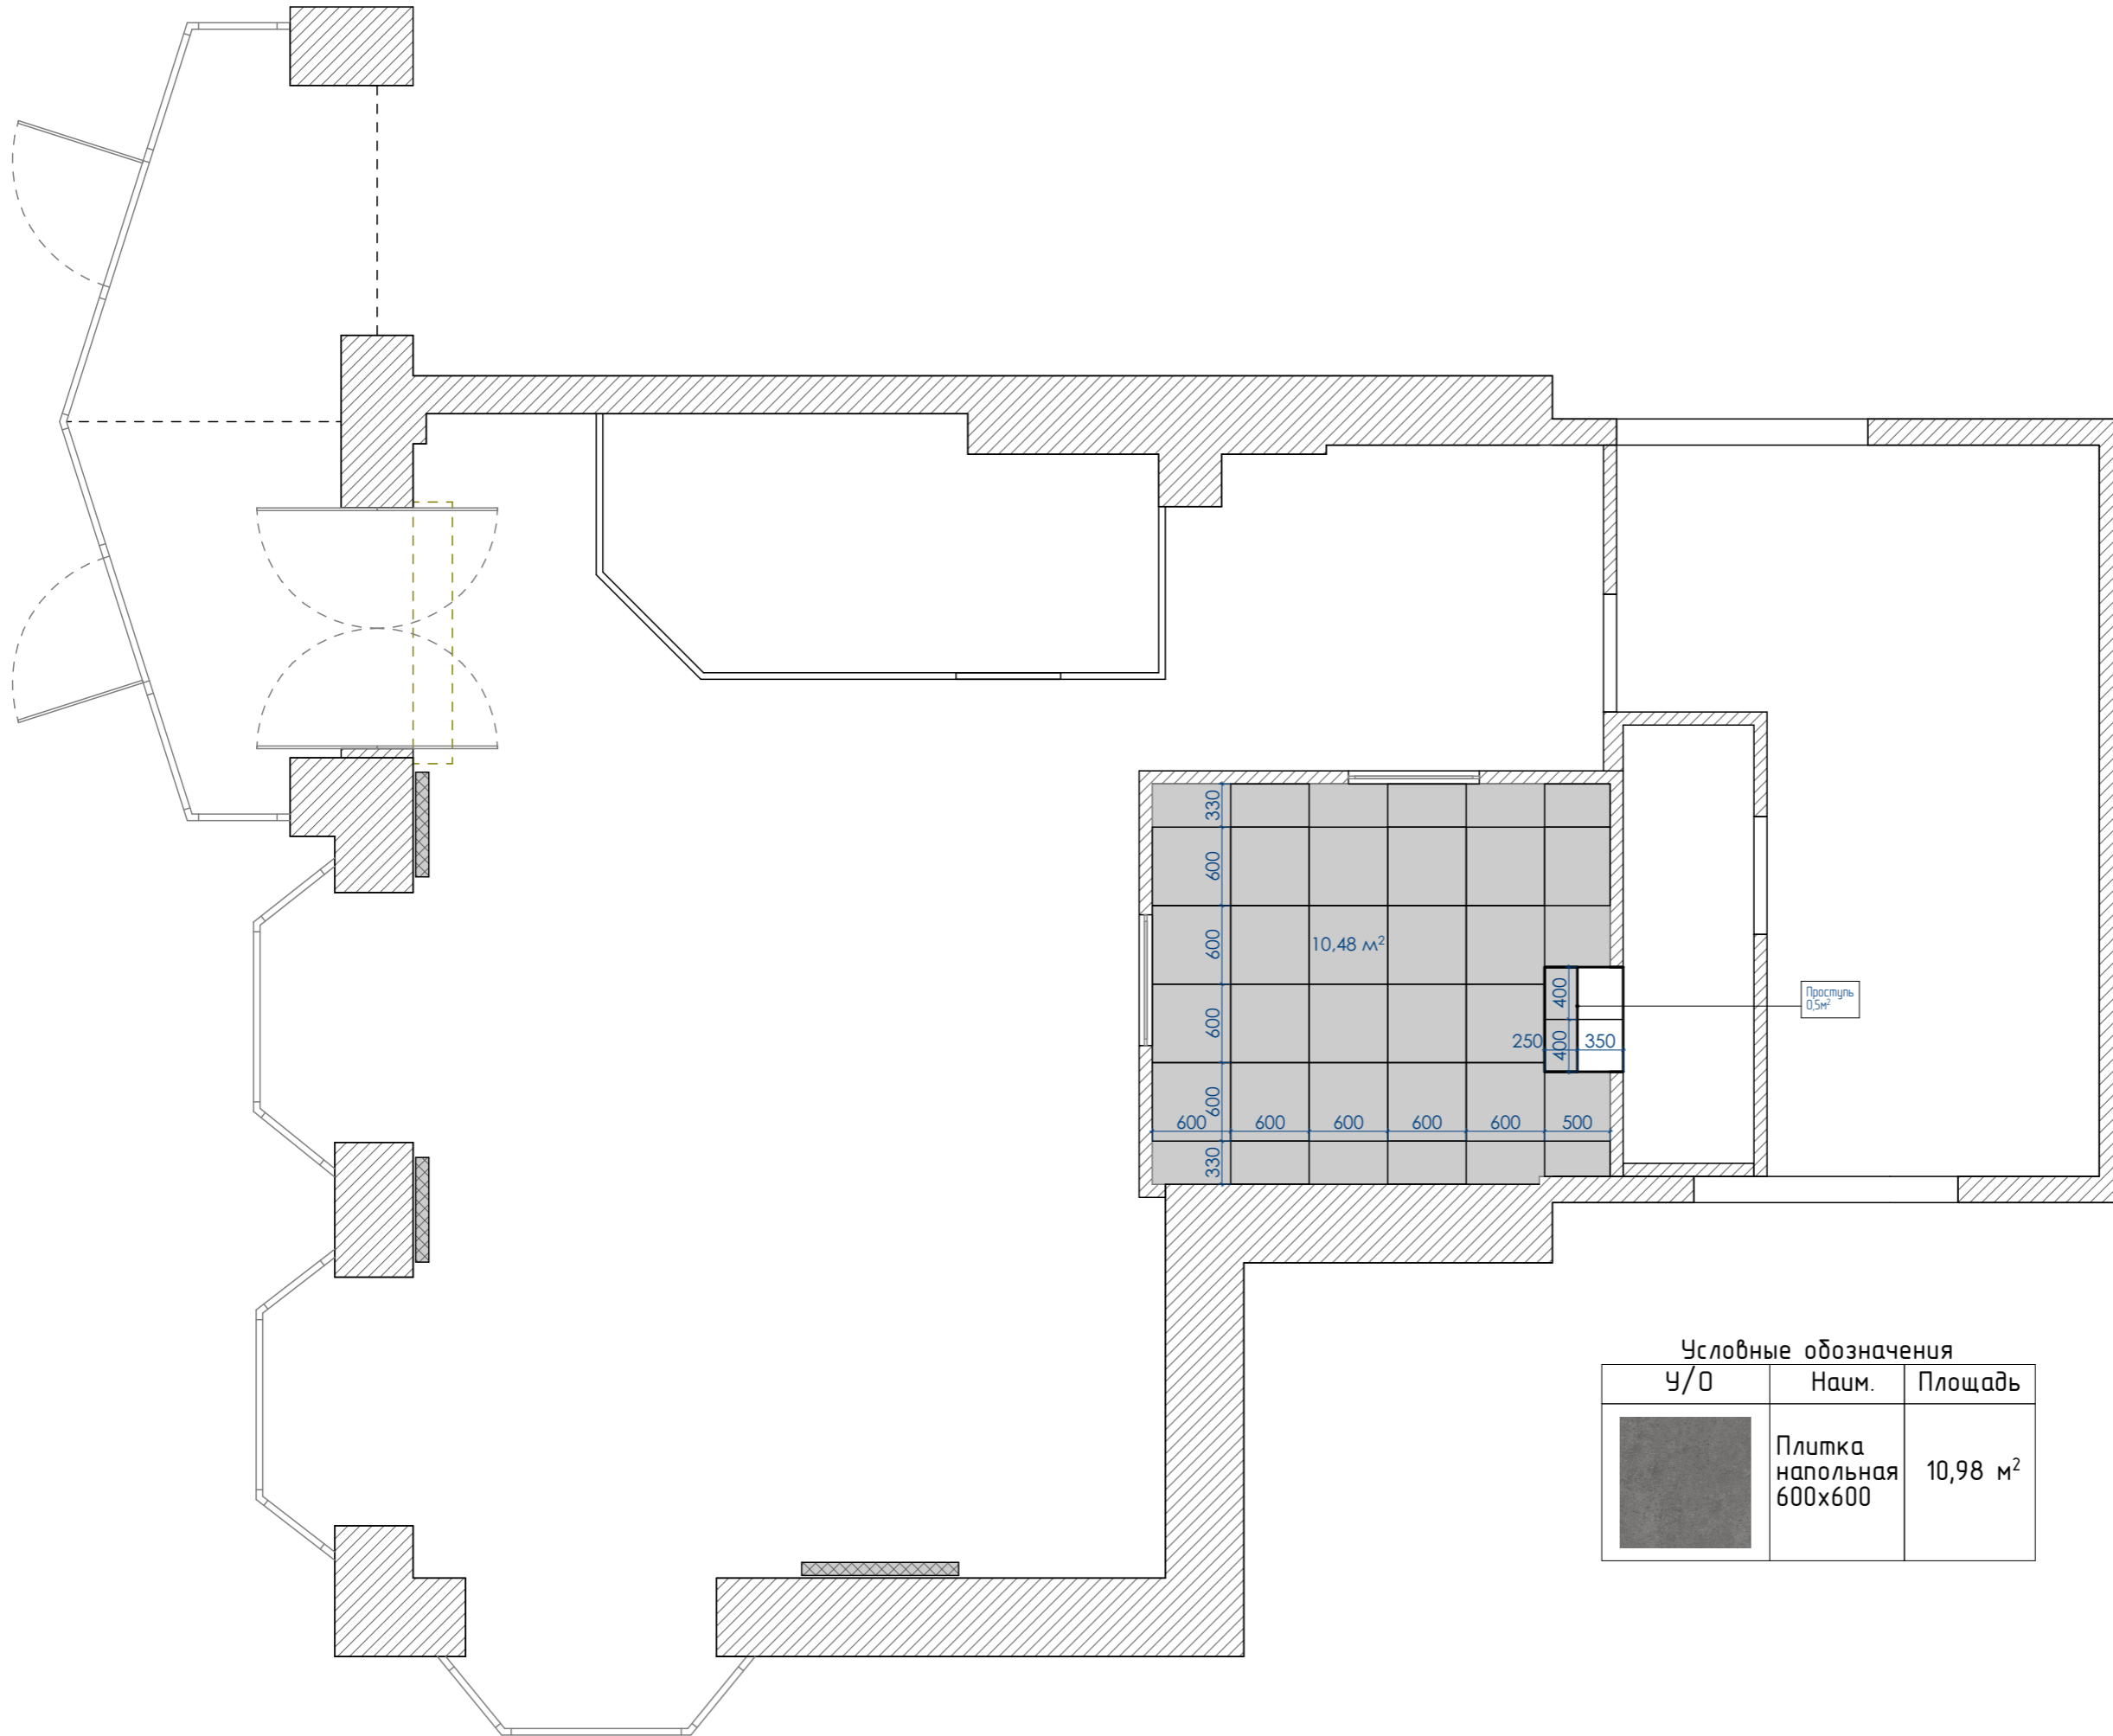

# Дизайн проект

банка  
город Балтийск, Калининградская область.

Калининград 2023

У/О	Наименование
	Монтаж. участки стен
	Монтаж. участки пола
	Монтаж. участки стекла

\* Размеры могут отличаться от действительных, смотреть план после перепланировки (план контрольных замерпомещений).

Экспликация помещений

№	Наименование	Площадь
1	Тамбур	5,74 м <sup>2</sup>
2	Операц. зал №1	48,37 м <sup>2</sup>
3	Операц. зал №2	8,22 м <sup>2</sup>
4	Кабинет	7,67 м <sup>2</sup>
5	Касса	10,68 м <sup>2</sup>
6	Тех. помещение	3,35 м <sup>2</sup>
Общая		84,03 м <sup>2</sup>

Условные обозначения

У/О	Наим.	Площадь
	Плитка напольная 600x600	10,98 м <sup>2</sup>

Условные обозначения

У/О	Наименование
	Электрические выходы для подключения

Условные обозначения

У/О	Наименование	Площадь
	Краска серая RAL 9002	30,36 м²
	Стекло	

Условные обозначения

У/О	Наименование	Площадь
□	Краска серая RAL 9002	22,56 м²
▨	Стекло	
■	Краска серая RAL 1037	16,42 м²
▤	Панель стеновая	
▥	Панель стеновая	

Условные обозначения

У/О	Наименование	Площадь
■	Краска серая RAL 9002	43,23 м²
▨	Стекло	