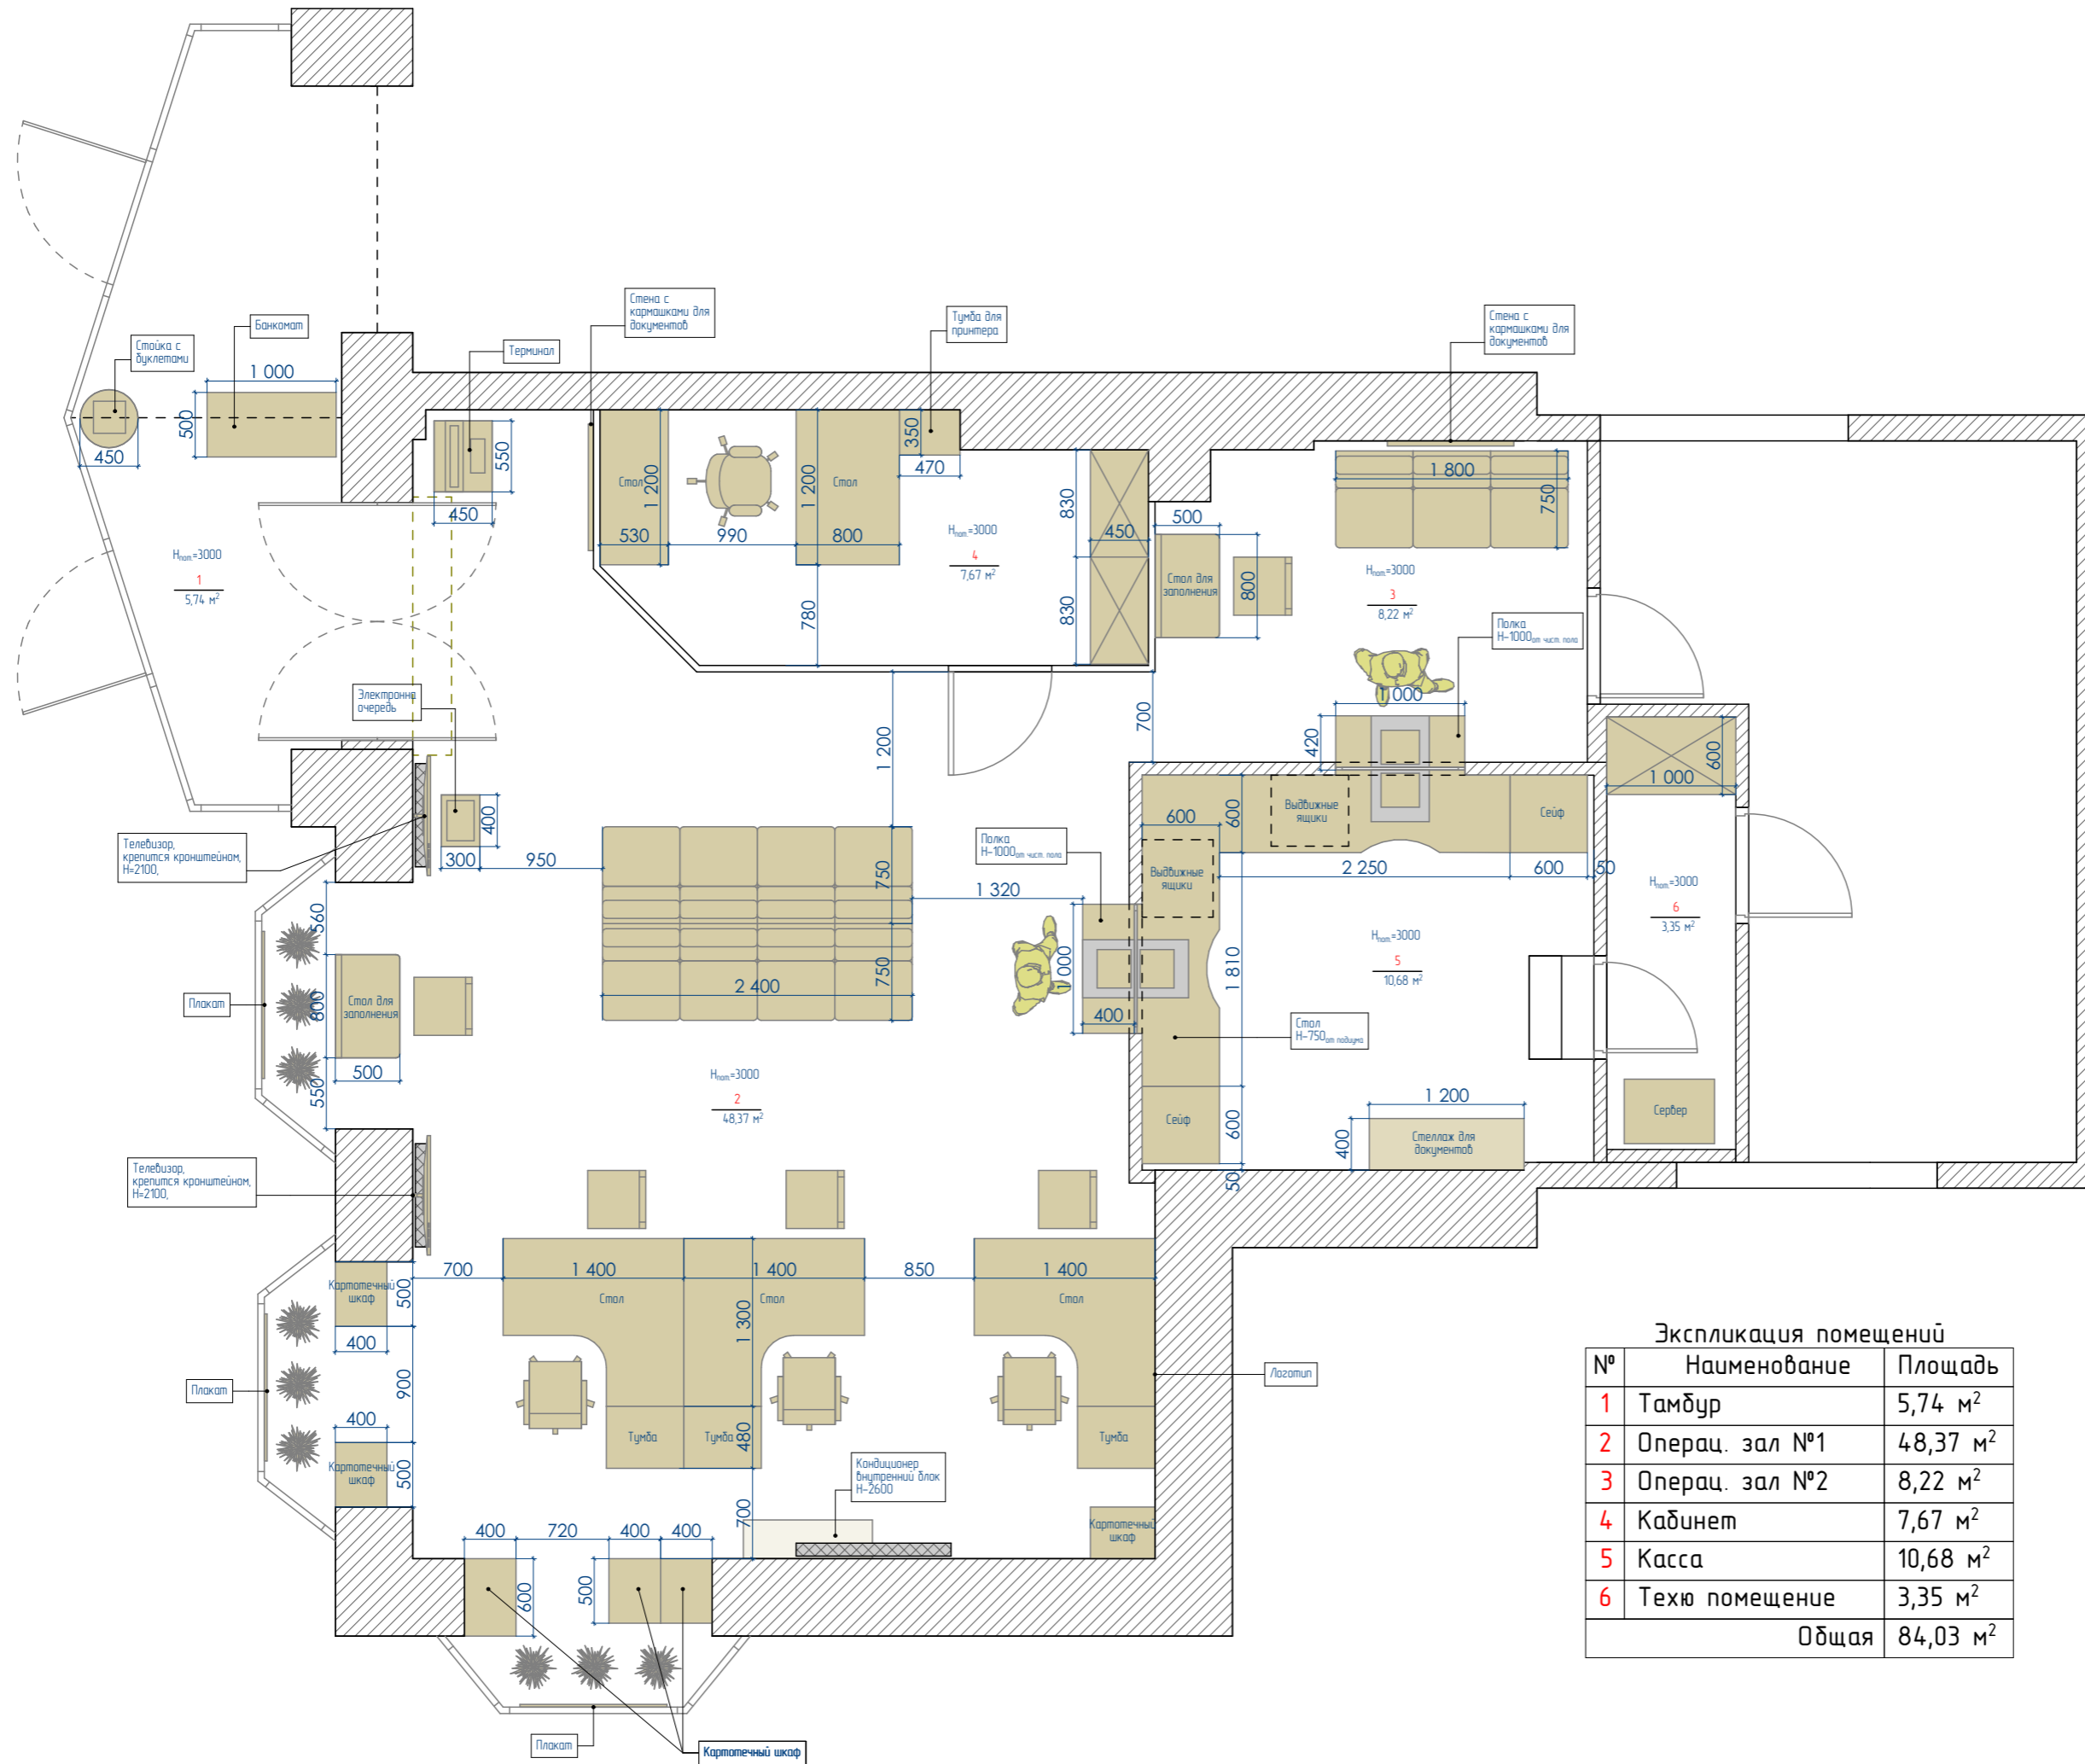

Экспликация помещений

№	Наименование	Площадь
1	Тамбур	5,74 м <sup>2</sup>
2	Операц. зал №1	48,37 м <sup>2</sup>
3	Операц. зал №2	8,22 м <sup>2</sup>
4	Кабинет	7,67 м <sup>2</sup>
5	Касса	10,68 м <sup>2</sup>
6	Тех. помещение	3,35 м <sup>2</sup>
Общая		84,03 м <sup>2</sup>

Условные обозначения

У/О	Наим.	Площадь
	Плитка напольная 600x600	10,98 м <sup>2</sup>

Условные обозначения

У/О	Наименование
	Электрические выходы для подключения

Условные обозначения

У/О	Наименование	Площадь
	Краска серая RAL 9002	30,36 м²
	Стекло	