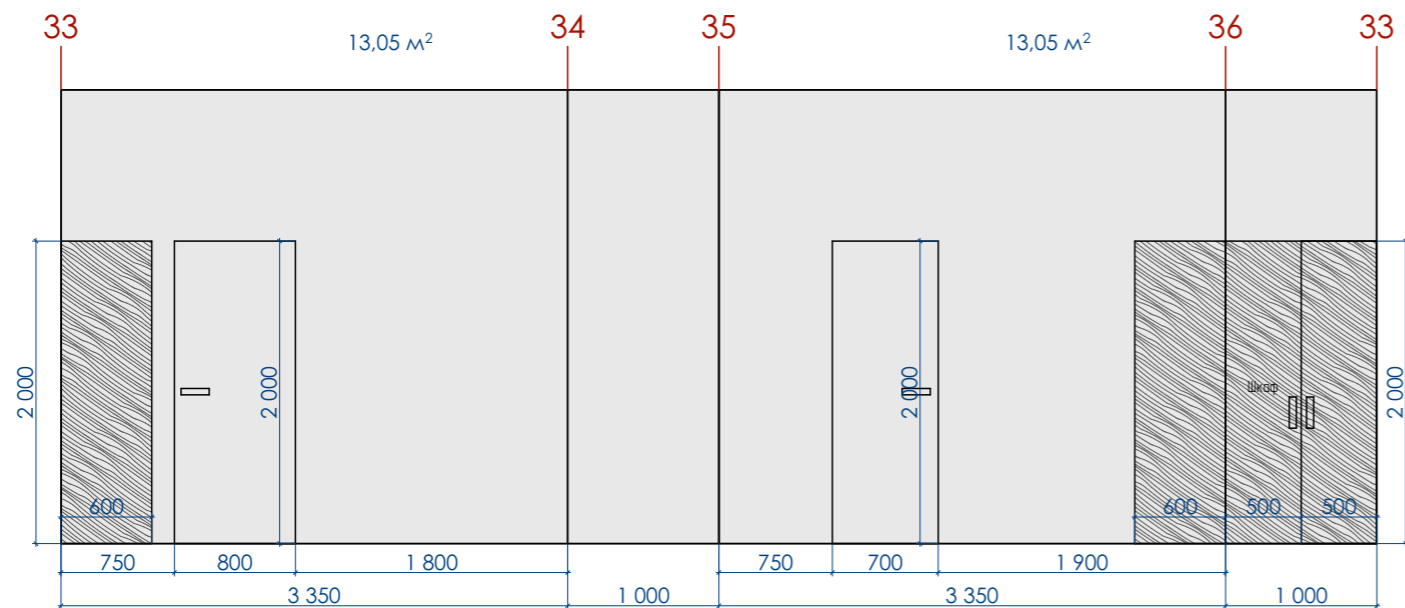

Условные обозначения

У/О	Наименование	Площадь
□	Краска серая RAL 9002	22,56 м²
▨	Стекло	
■	Краска серая RAL 1037	16,42 м²
▤	Панель стеновая	
▥	Панель стеновая	

Условные обозначения

У/О	Наименование	Площадь
■	Краска серая RAL 9002	43,23 м²
▨	Стекло	

Условные обозначения

У/О	Наименование	Площадь
	Краска серая RAL 9002	40,98 м²
	Стекло	

Дизайн проект квартиры по адресу: г.Балтийск, Калининградской обл., ул.Ленина 62-Б  
Руководитель и дизайнер проекта: Ольга Назарова  
CONCEPT HOME Г.КАЛИНИНГРАД НАЗАРОВА ОЛЬГА 89114735266