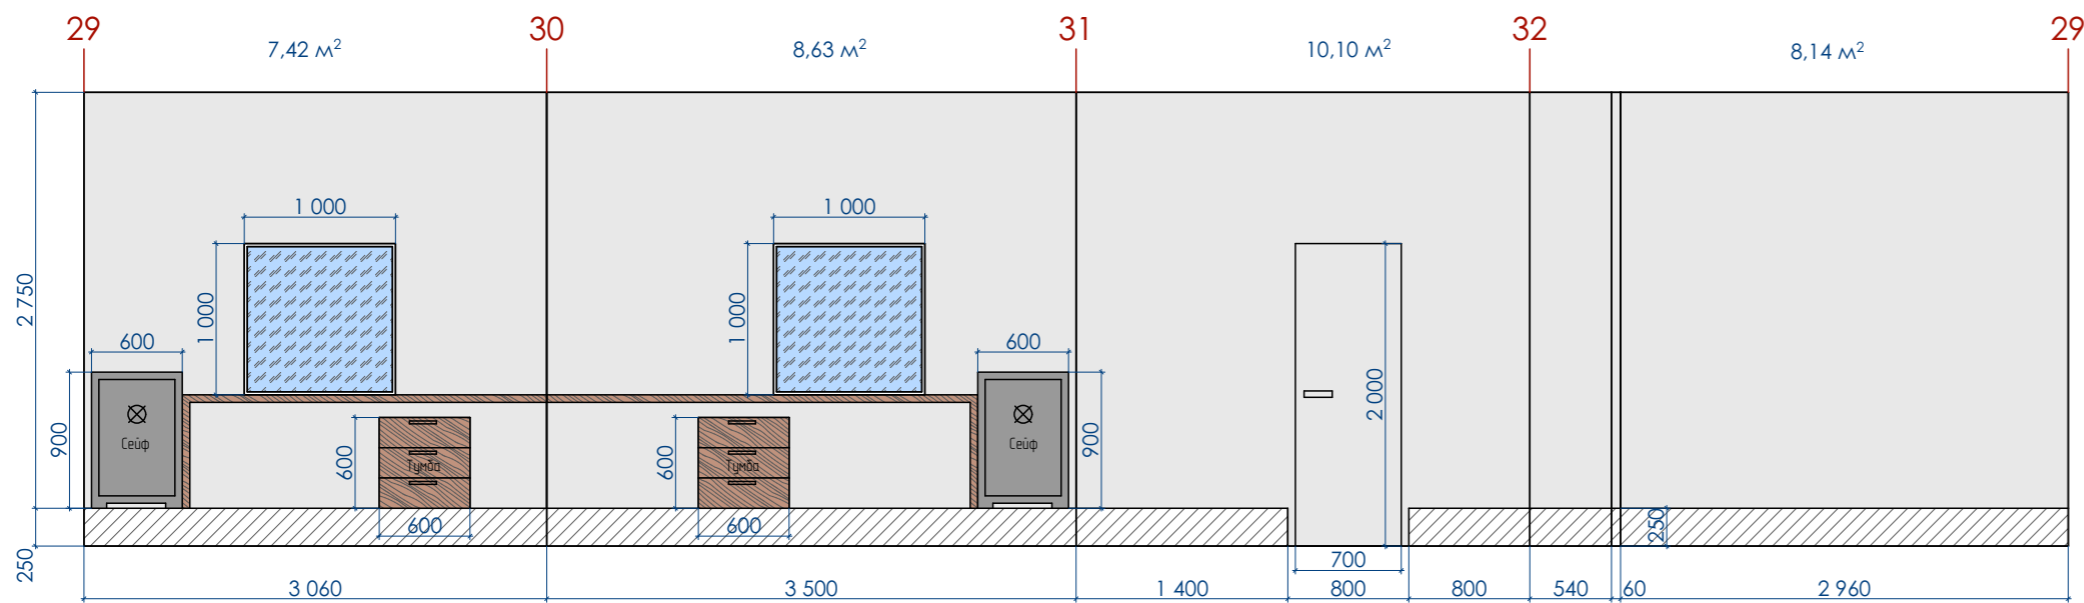

Условные обозначения

У/О	Наим.	Площадь
	Плитка напольная 600x600	10,98 м <sup>2</sup>

Условные обозначения

У/О	Наименование
	Электрические выходы для подключения

Условные обозначения

У/О	Наименование	Площадь
	Краска серая RAL 9002	30,36 м²
	Стекло	

Условные обозначения

У/О	Наименование	Площадь
□	Краска серая RAL 9002	22,56 м²
▨	Стекло	
■	Краска серая RAL 1037	16,42 м²
▤	Панель стеновая	
▥	Панель стеновая	

Условные обозначения

У/О	Наименование	Площадь
■	Краска серая RAL 9002	43,23 м²
▨	Стекло	