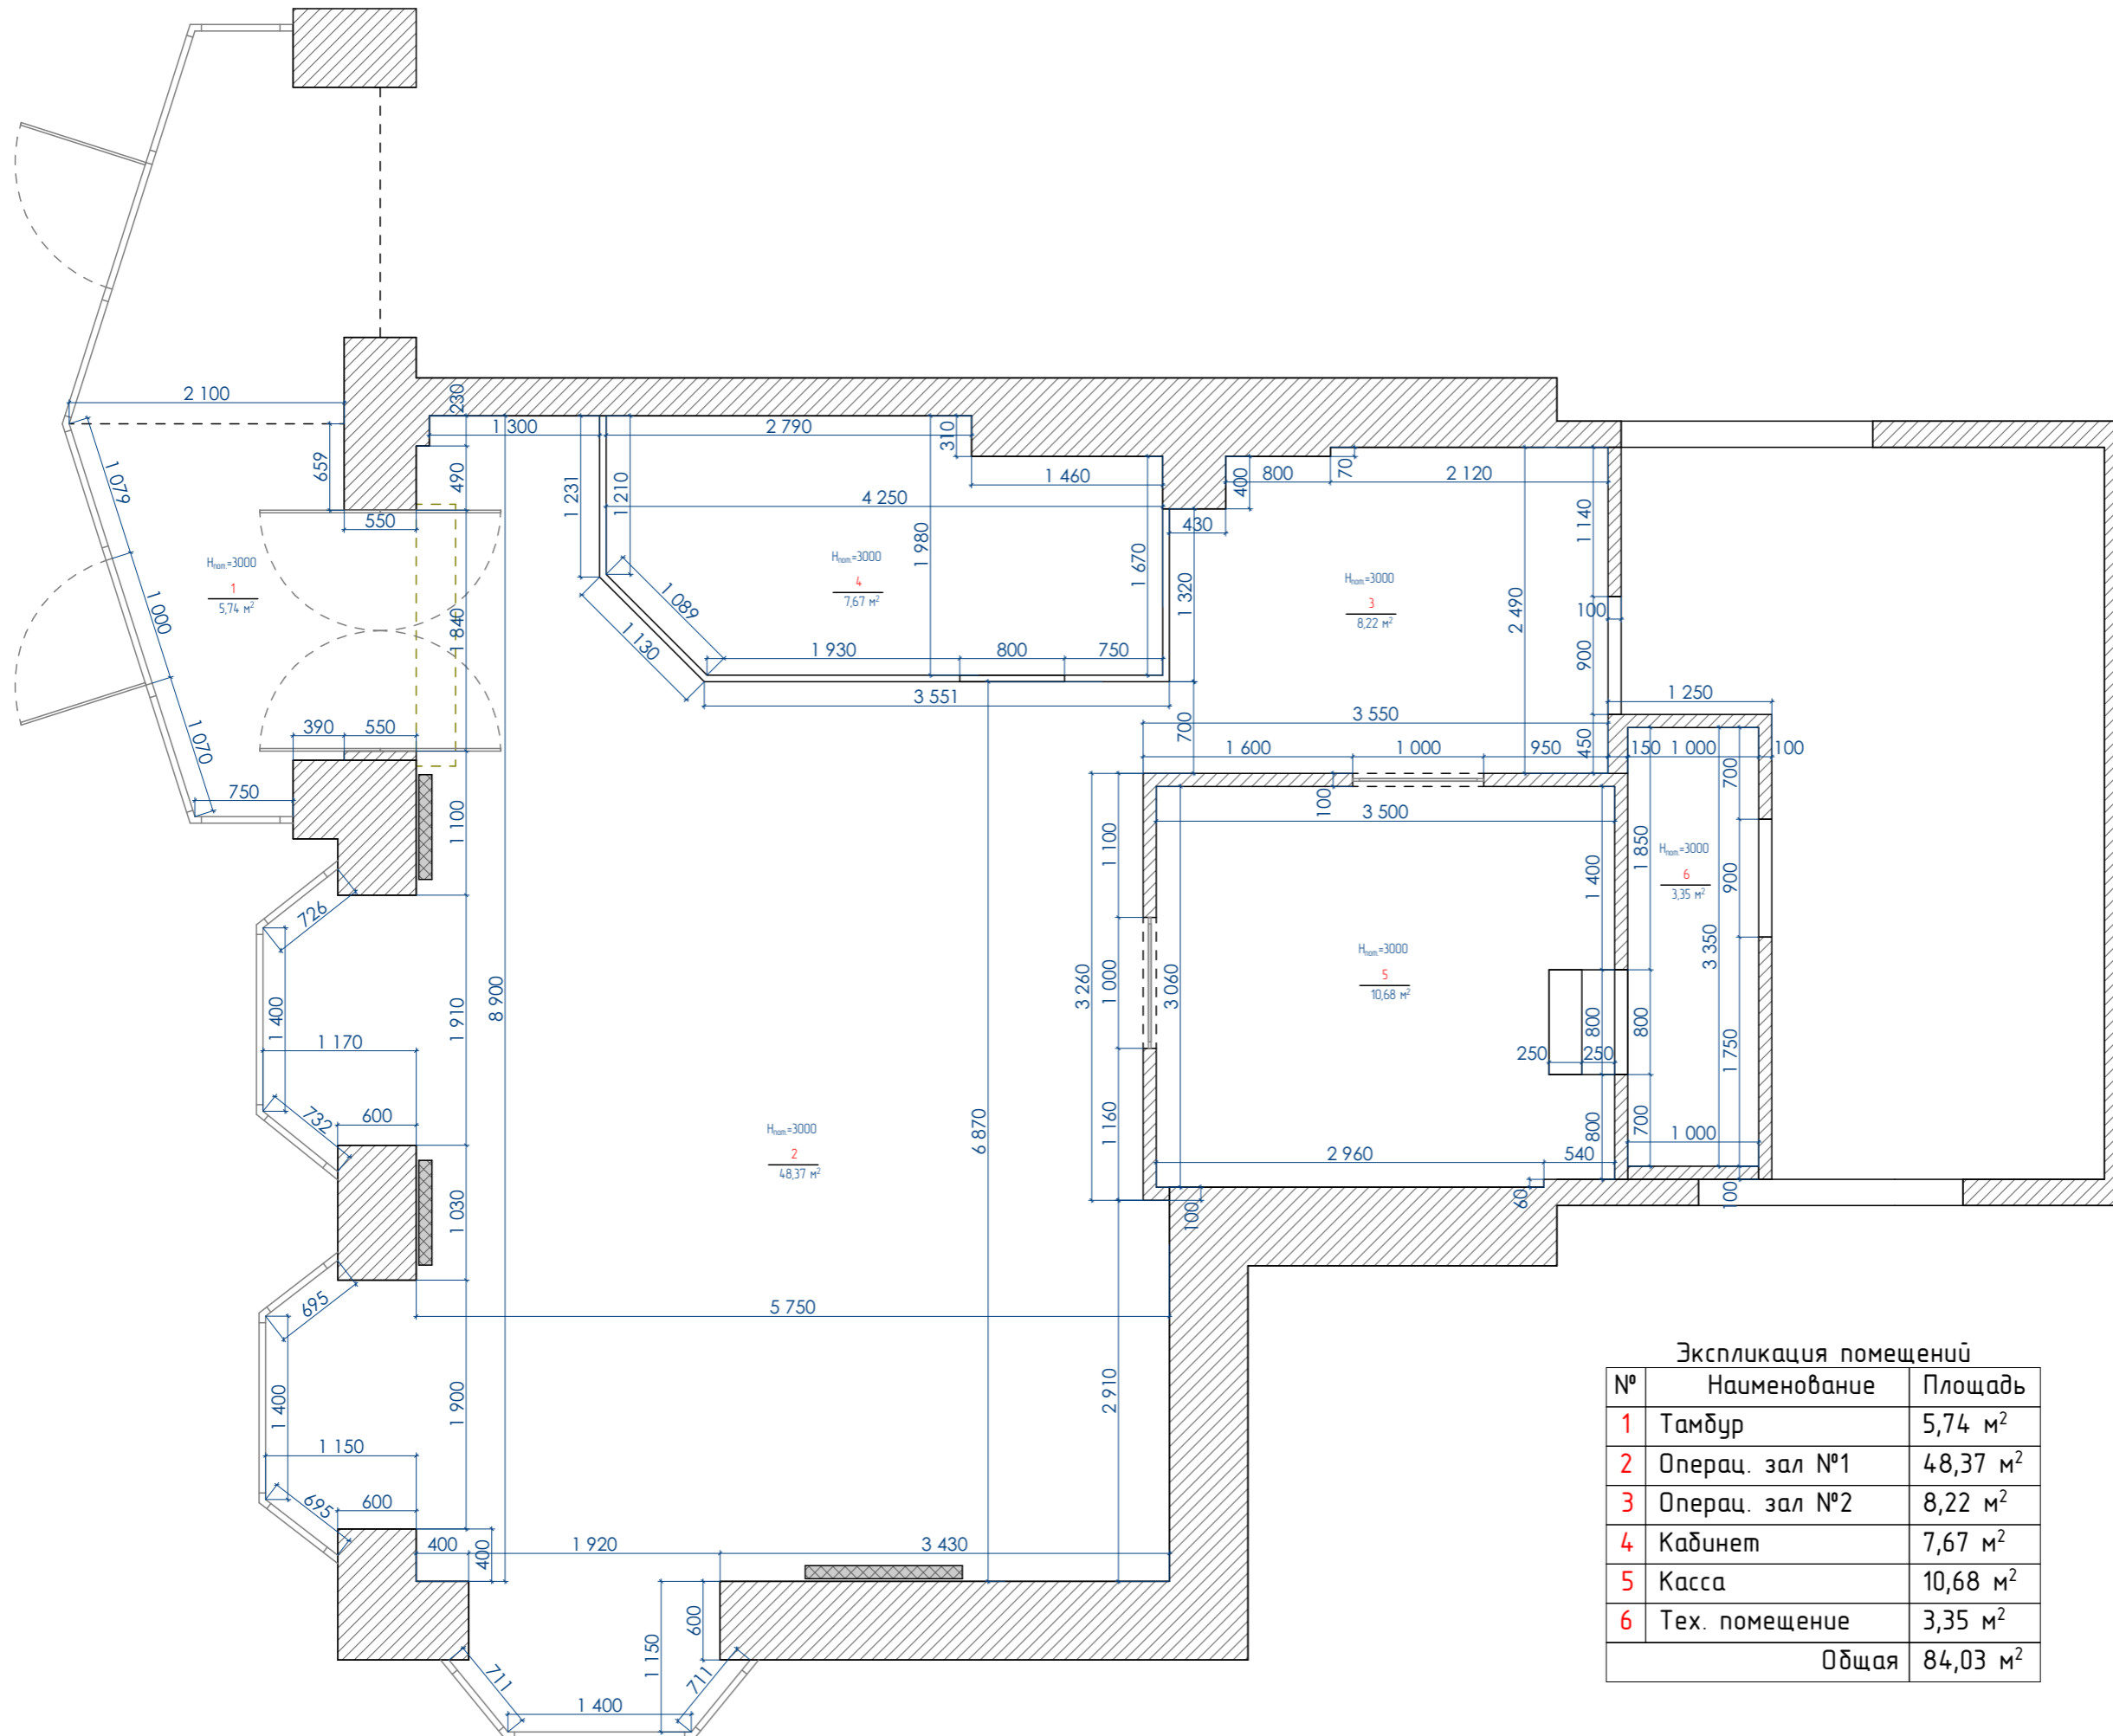

Экспликация помещений

№	Наименование	Площадь
1	Тамбур	5,74 м <sup>2</sup>
2	Операц. зал №1	48,37 м <sup>2</sup>
3	Операц. зал №2	8,22 м <sup>2</sup>
4	Кабинет	7,67 м <sup>2</sup>
5	Касса	10,68 м <sup>2</sup>
6	Тех. помещение	3,35 м <sup>2</sup>
Общая		84,03 м <sup>2</sup>

Условные обозначения

У/О	Наим.	Площадь
	Плитка напольная 600x600	10,98 м <sup>2</sup>

Условные обозначения

У/О	Наименование
	Электрические выходы для подключения

Условные обозначения

У/О	Наименование	Площадь
	Краска серая RAL 9002	30,36 м²
	Стекло	

Условные обозначения

У/О	Наименование	Площадь
□	Краска серая RAL 9002	22,56 м²
▨	Стекло	
■	Краска серая RAL 1037	16,42 м²
▤	Панель стеновая	
▥	Панель стеновая	

Условные обозначения

У/О	Наименование	Площадь
■	Краска серая RAL 9002	43,23 м²
▨	Стекло	