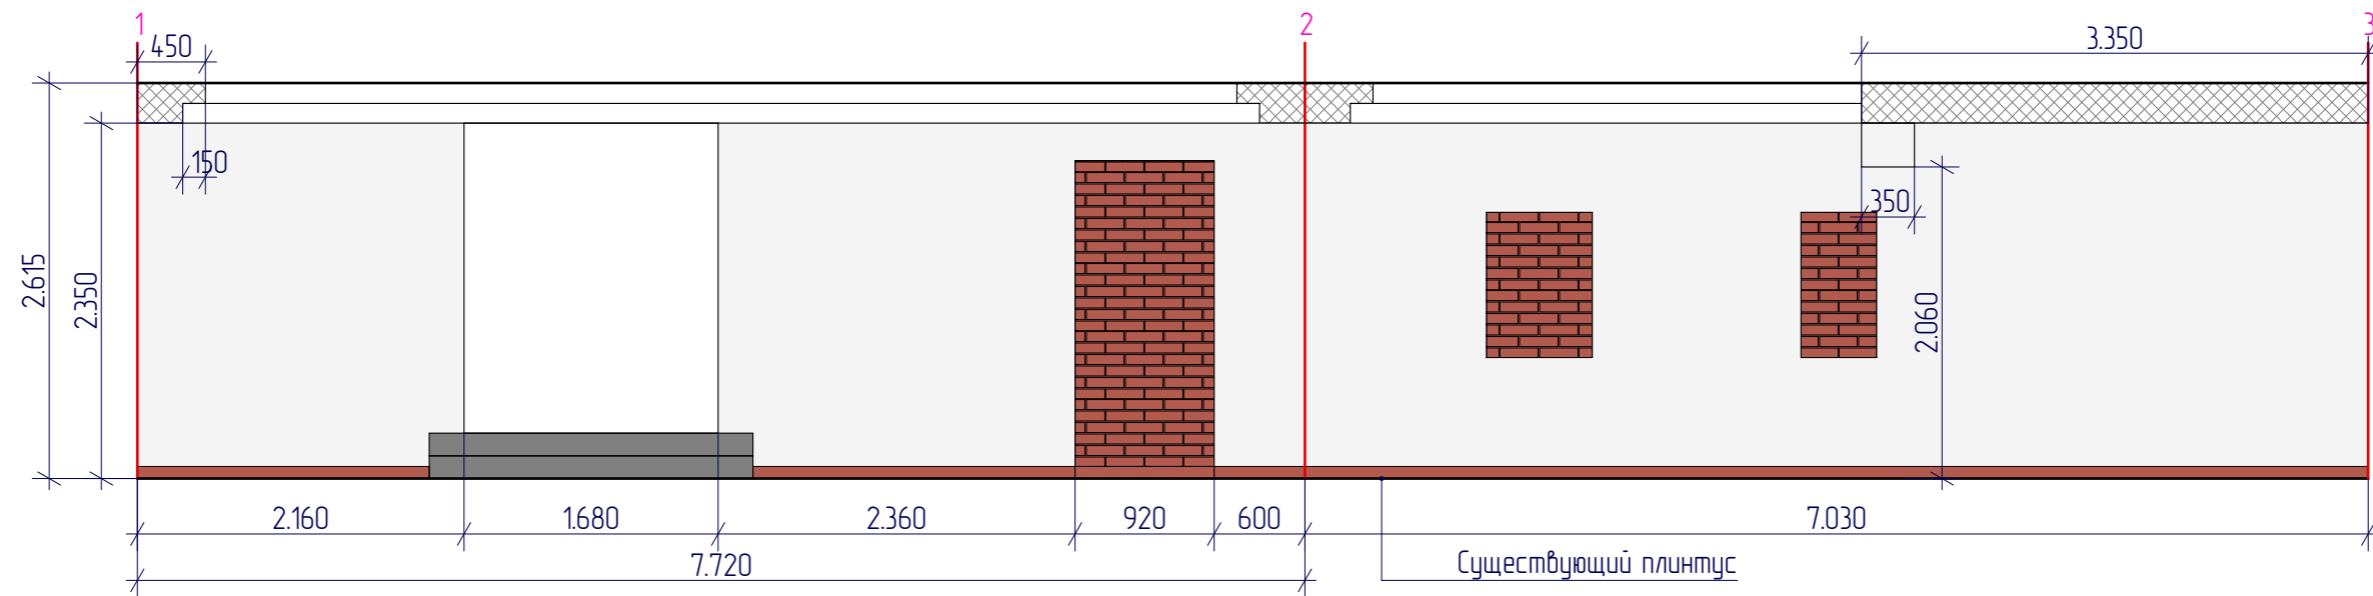

Рабочий подвесной свет

Замена существующих накладных светильников
на квадратные

Скрытая подсветка

Существующие встройки
Замена на более мощныеДополнительный подвесной
декоративный светильник

Встроенные светильники

Экспликация покрытий

У/О	Название	Количество
	Покраска	43,50 м ²
	Покраска	15,36 м ²
	Декоративный кирпич	3,01 м ²