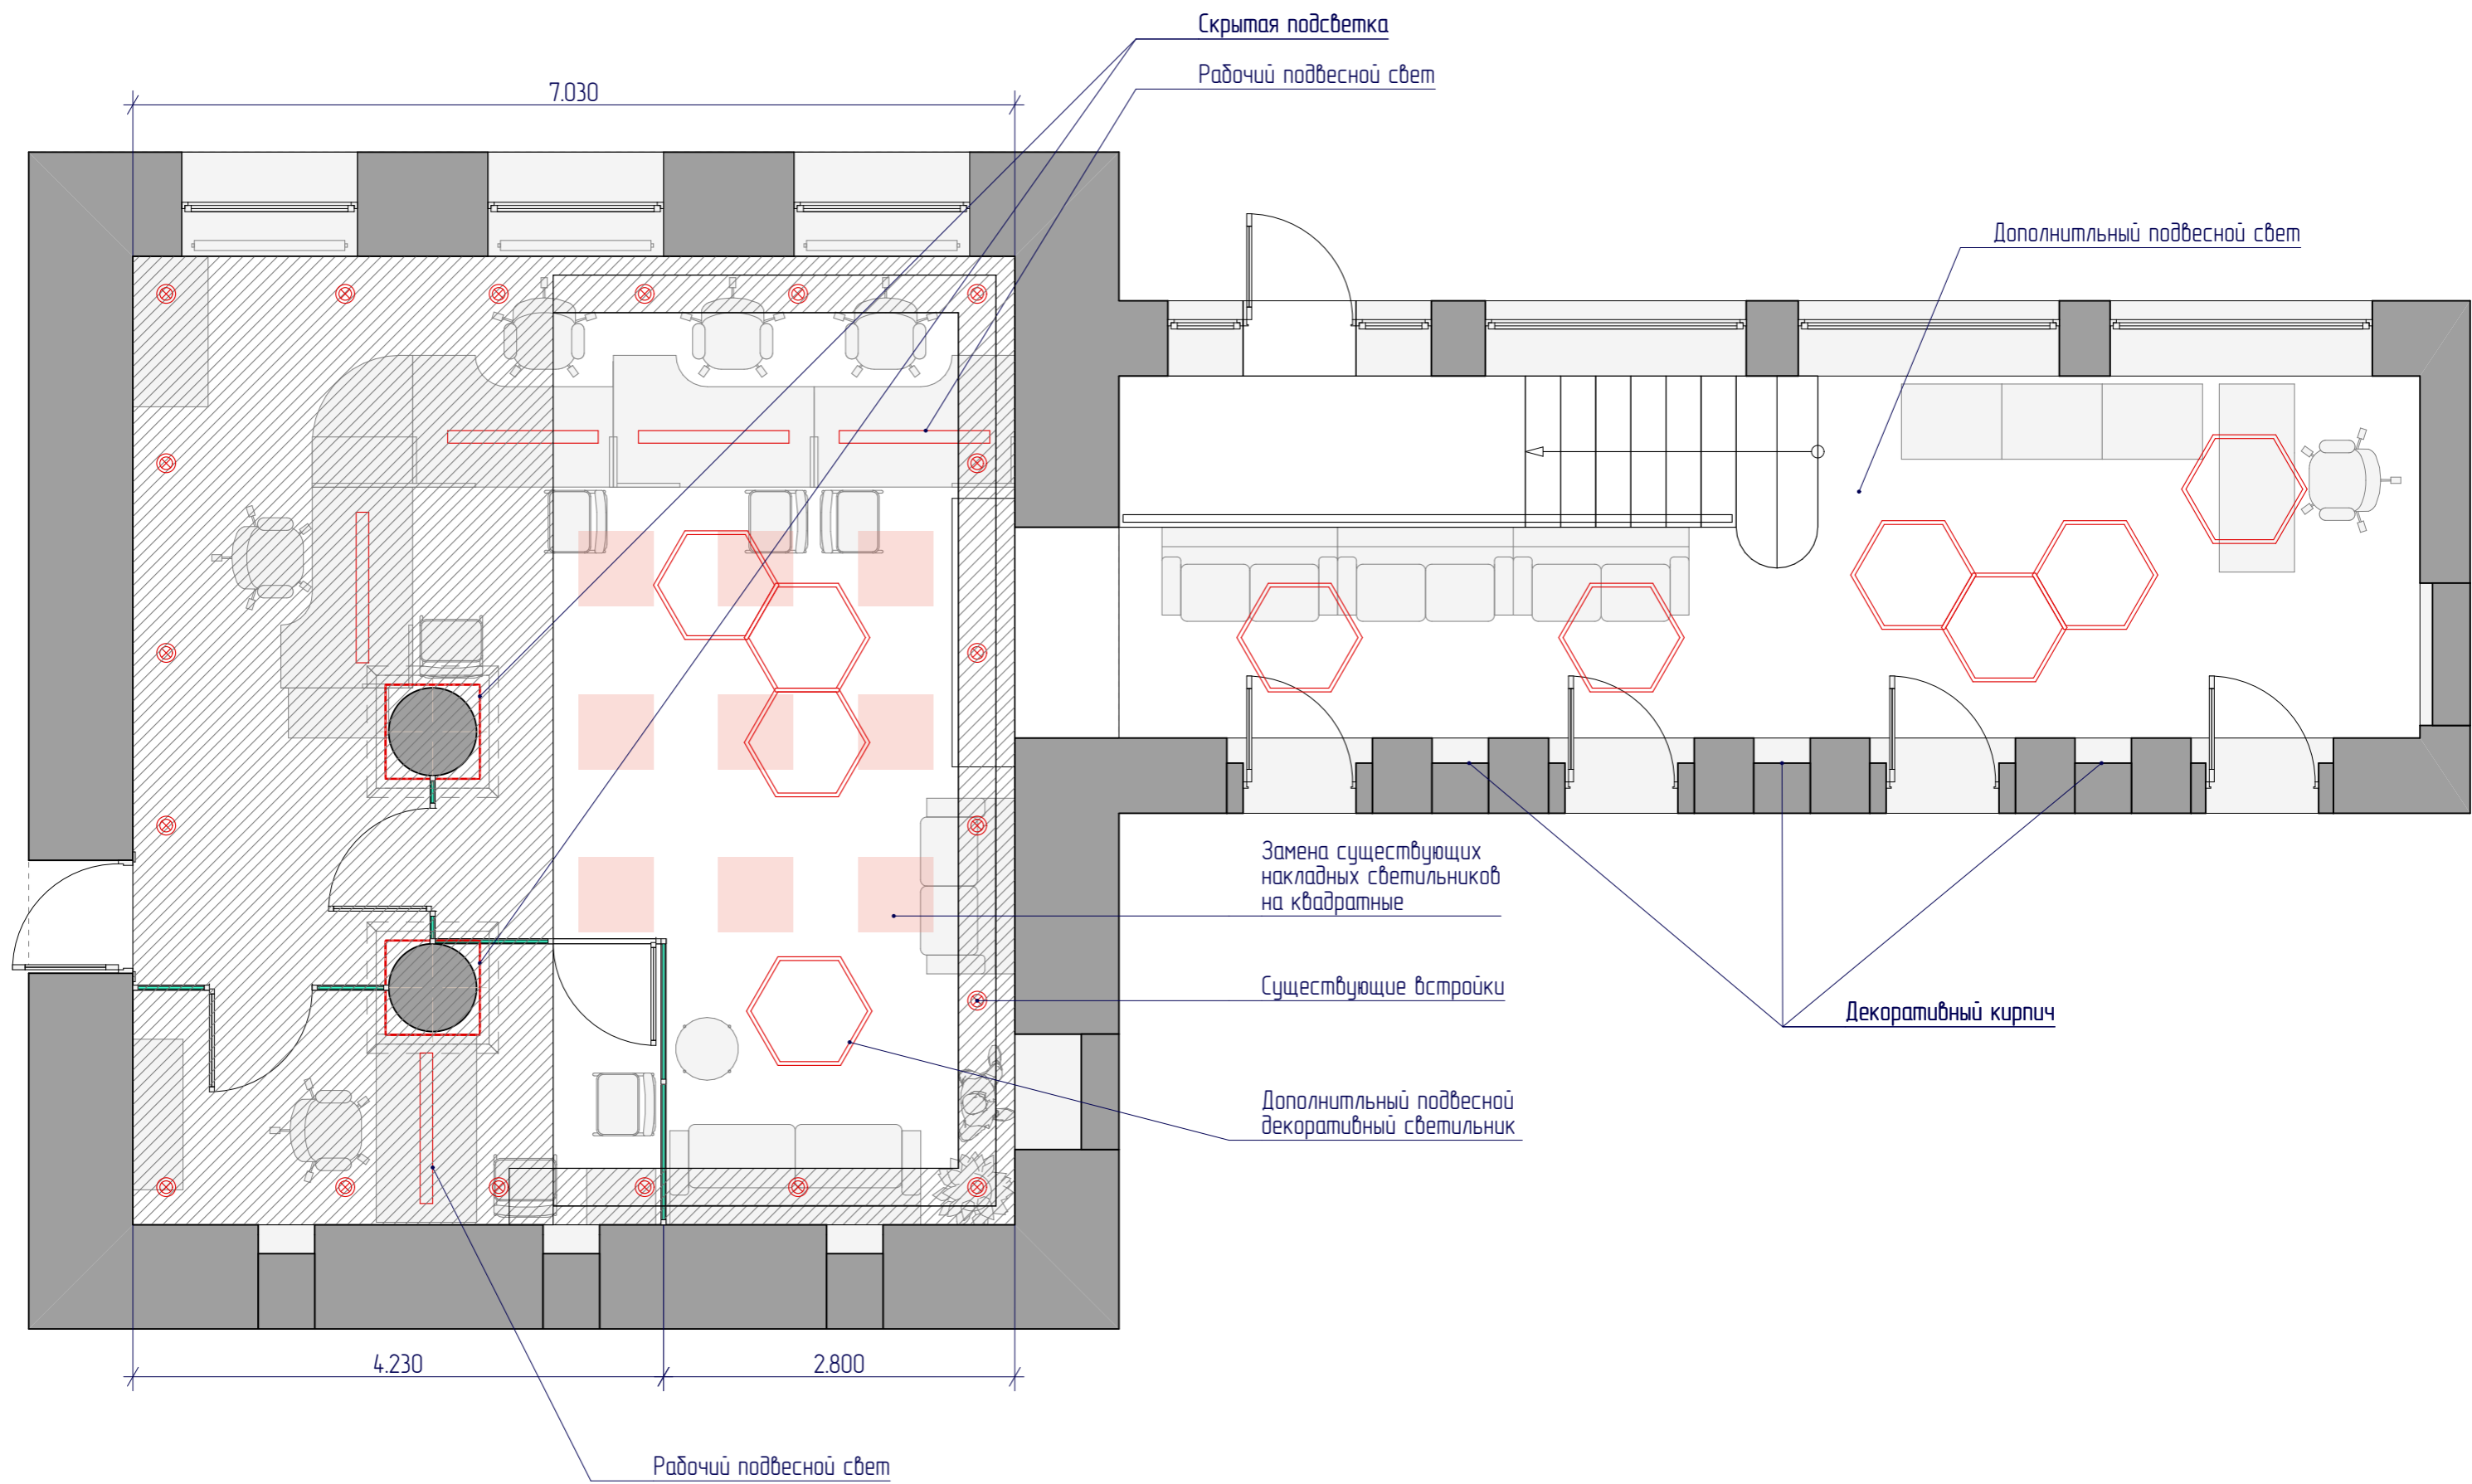

Рабочий подвесной свет

Замена существующих накладных светильников
на квадратные

Скрытая подсветка

Существующие встройки
Замена на более мощныеДополнительный подвесной
декоративный светильник

Встроенные светильники

Экспликация покрытий

У/О	Название	Количество
	Покраска	43,50 м ²
	Покраска	15,36 м ²
	Декоративный кирпич	3,01 м ²