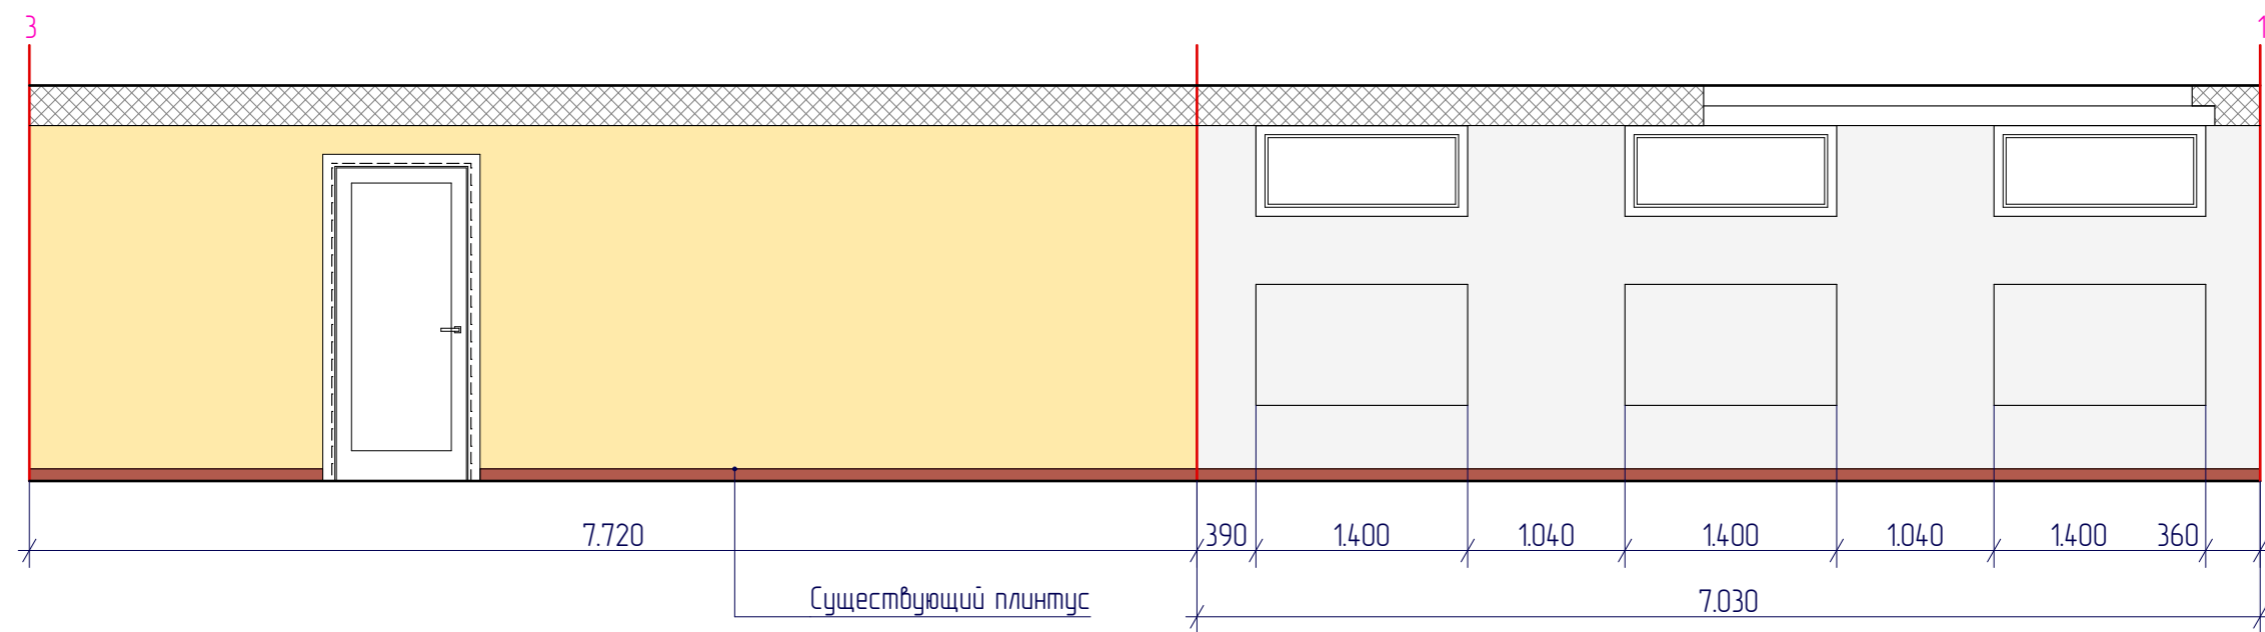

Рабочий подвесной свет

Замена существующих накладных светильников
на квадратные

Скрытая подсветка

Существующие встройки
Замена на более мощныеДополнительный подвесной
декоративный светильник

Встроенные светильники

Экспликация покрытий

У/О	Название	Количество
	Покраска	43,50 м ²
	Покраска	15,36 м ²
	Декоративный кирпич	3,01 м ²